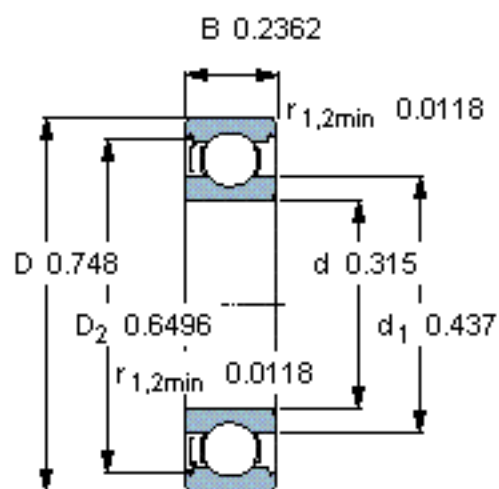

计算系数

k_r 0,025

f_0 13