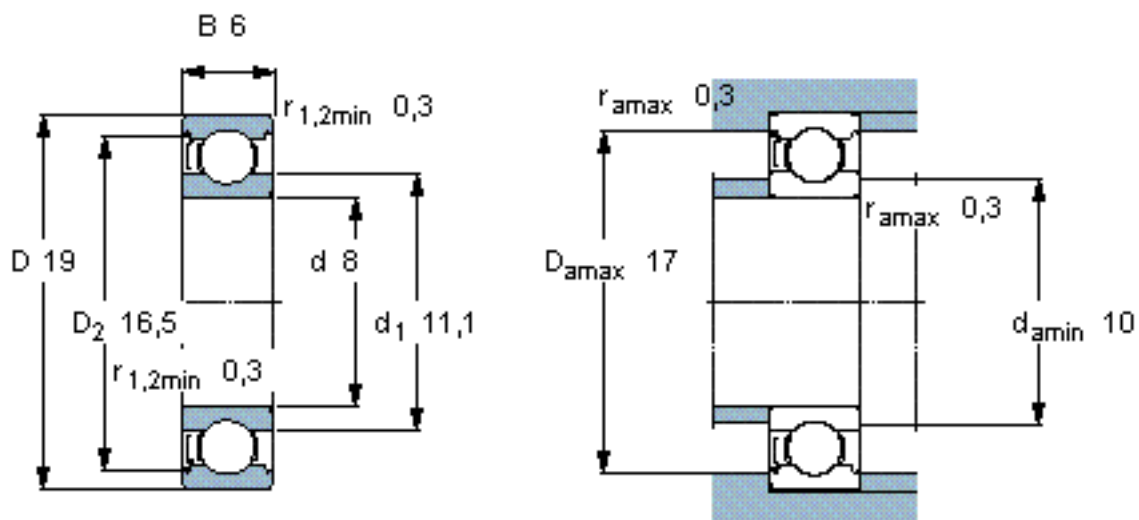

SKF 607/8-Z/W64 *参数

主要尺寸	d	8	mm	-
	D	19	mm	-
	B	6	mm	-
基本额定载荷	C	2340	N	动载荷
	C_0	950	N	静载荷
疲劳载荷极限	P_u	40	N	-
极限转速	极限转速	22000	r/min	-
重量	重量	7	g	-
型号	* SKF 探索者轴承	607/8-Z/W64 *	-	-

SKF 607/8-Z/W64 *图片

计算系数

k_r 0,025