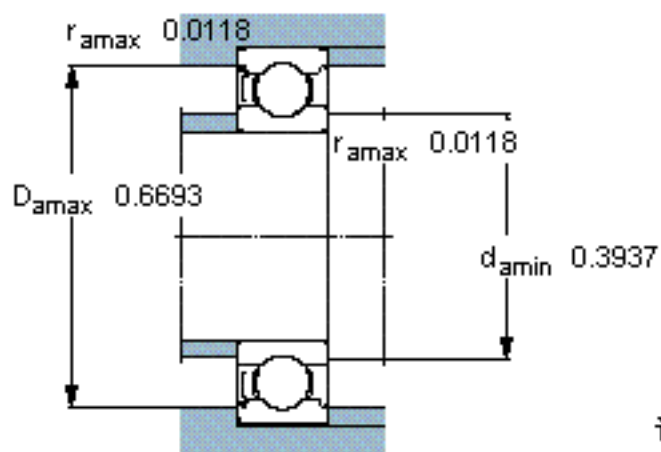

计算系数

k_r 0,025

f_0 13