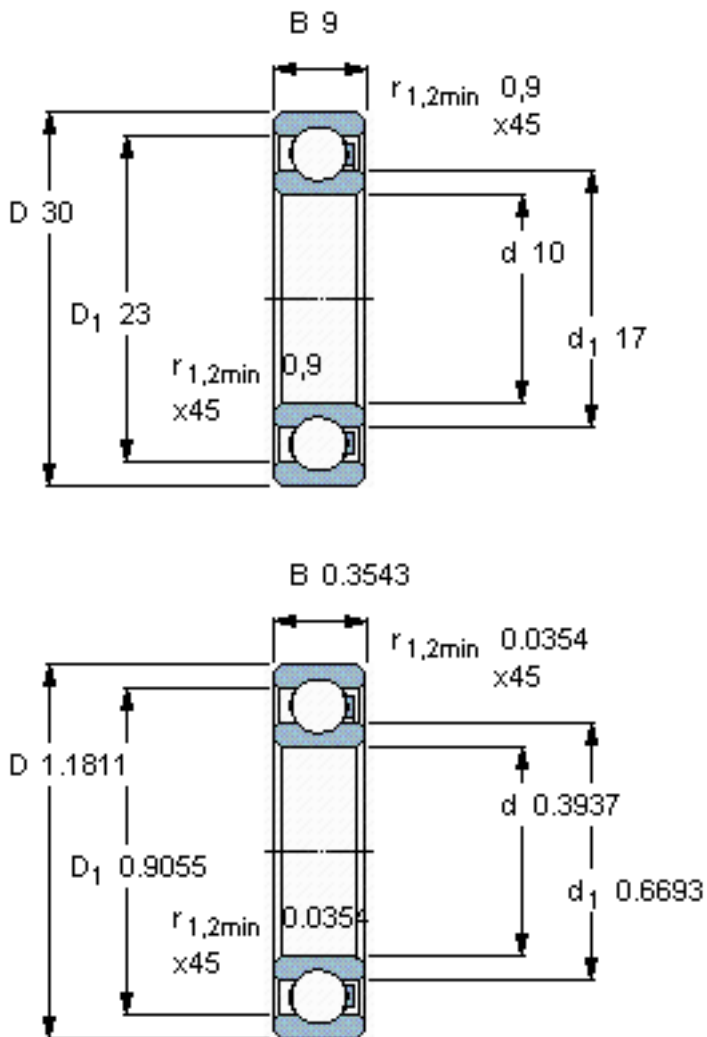

SKF 6200/HR22Q2参数

主要尺寸	d	10	mm	-
	D	30	mm	-
	B	9	mm	-
承载能力	动态 ¹	110	N	-
	静止 ²	90	N	-
额定转速	最大 ³	1450	r/min	-
重量	重量	7	g	-
型号	型号	6200/HR22Q2	-	-

SKF 6200/HR22Q2图片

参考资料: <http://www.sozhou.com/p/9fc2be05.html>