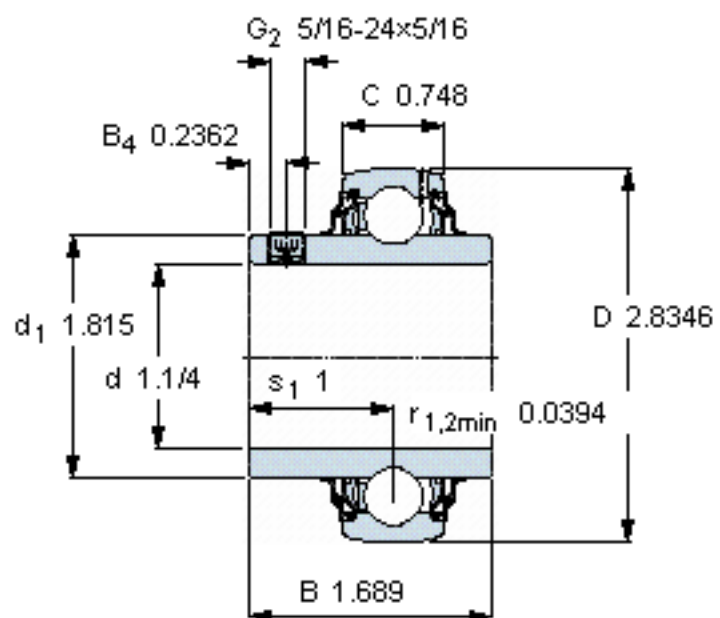

SKF YAR 207-104-2RF参数

主要尺寸	d	31.75	mm	-
	D	72	mm	-
	B	42.9	mm	-
	C	19	mm	-
基本额定载荷	C	25500	N	动载荷
	C_0	15300	N	静载荷
疲劳载荷极限	P_u	655	N	-
极限转速	带h6轴公差	3200	r/min	-
重量	重量	410	g	-
型号	型号	YAR 207-104-2RF	-	-

SKF YAR 207-104-2RF图片

六角键销尺寸 [mm]
3,96875

推荐的紧固扭矩 [Nm]
6,5

适宜的橡胶活圈
RIS 207 A

计算系数
 f_0 14

参考资料: <http://www.sozhou.com/p/9fde9e39.html>

六角键销尺寸 [mm]

3,96875

推荐的紧固扭矩 [Nm]

6,5

适宜的橡胶活圈

RIS 207 A

计算系数

f_0 14