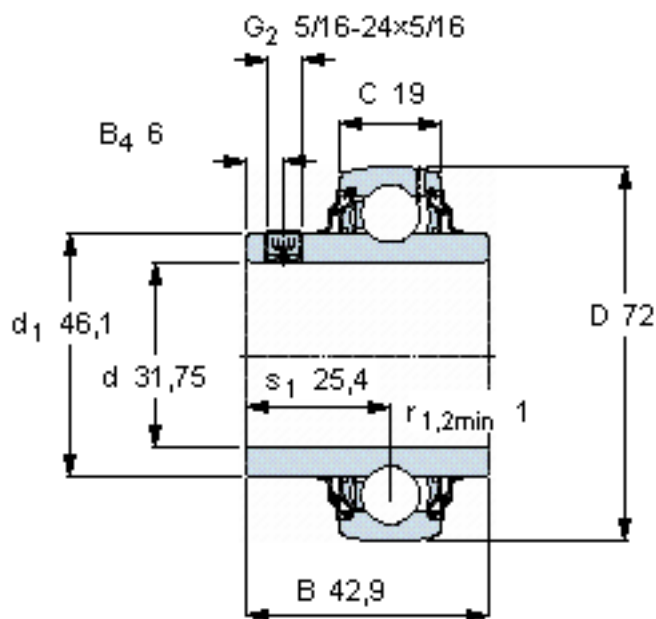

SKF YAR 207-104-2RF参数

主要尺寸	d	31.75	mm	-
	D	72	mm	-
	B	42.9	mm	-
	C	19	mm	-
基本额定载荷	C	25500	N	动载荷
	C_0	15300	N	静载荷
疲劳载荷极限	P_u	655	N	-
极限转速	带h6轴公差	3200	r/min	-
重量	重量	410	g	-
型号	型号	YAR 207-104-2RF	-	-

SKF YAR 207-104-2RF图片

六角键销尺寸 [mm]
3,96875

推荐的紧固扭矩 [Nm]
6,5

适宜的橡胶活圈
RIS 207 A

计算系数
 f_0 14

参考资料: <http://www.sozhou.com/p/9fde9e39.html>

六角键销尺寸 [mm]

3,96875

推荐的紧固扭矩 [Nm]

6,5

适宜的橡胶活圈

RIS 207 A

计算系数

f_0 14