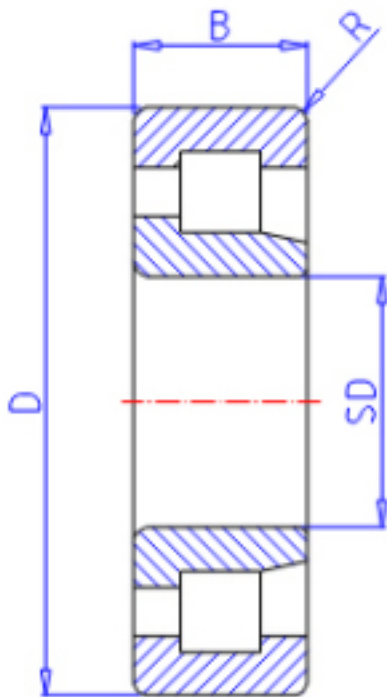

KOYO NJ2308参数

主要尺寸	SD	40	mm	内径
	D	90	mm	外径
	B	33	mm	宽度
	R	1.5	mm	(最小)
型号	ORDER	NJ2308		型号
基本额定载荷	C	82200	N	动载荷
	C0	88000	N	静载荷
极限转速	NG	6100	1/min	脂润滑
	NO	9100	1/min	油润滑

KOYO NJ2308图片

参考资料:<http://www.sozhou.com/p/9fff66f1.html>