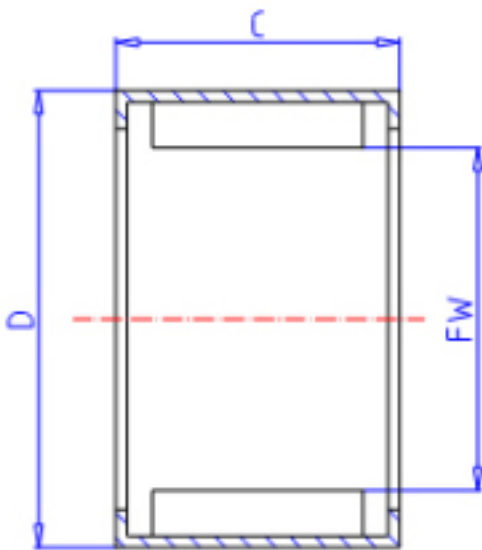

KOYO BM3516参数

主要尺寸	FW	35.0	mm	内径
	C	16	mm	宽度
	D	42	mm	外径
型号	ORDER	BM3516		型号
基本额定载荷	CR	22200	N	动载荷
	C0	52900	N	静载荷
极限转速	NO	3700	1/min	油润滑

KOYO BM3516图片

参考资料:<http://www.sozhou.com/p/a0476fb3.html>