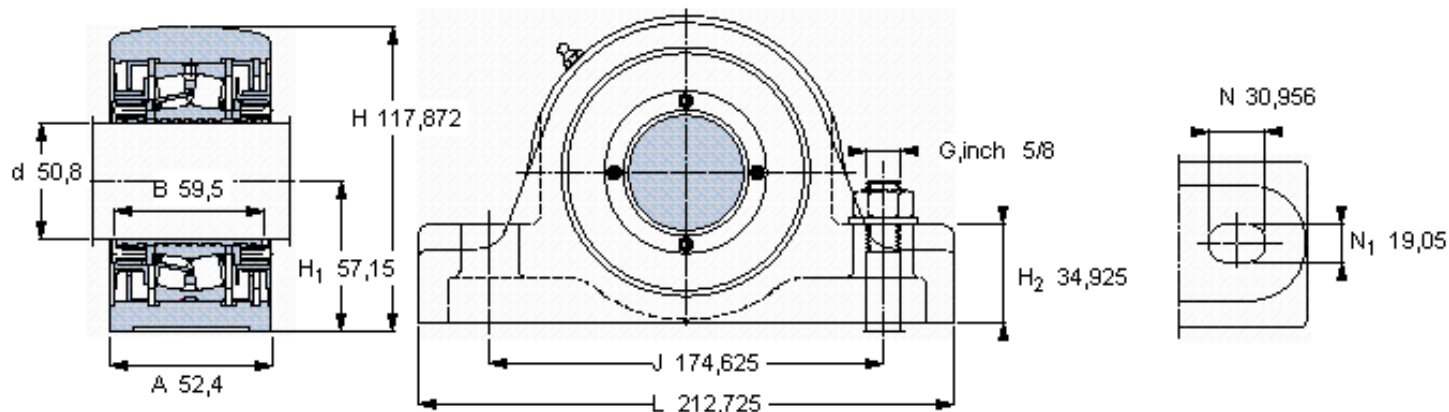

SKF SYR 2 NH-118参数

主要尺寸	d	50.8	mm	-
	A	52.4	mm	-
	H	117.872	mm	-
	H ₁	57.15	mm	-
	L	212.725	mm	-
基本额定载荷	C	104000	N	动载荷
	C ₀	108000	N	静载荷
极限转速	极限转速	5000	r/min	-
重量	重量	4170	g	-
型号	型号	SYR 2 NH-118	-	-
基本轴承型号	基本轴承型号	22210	-	-

SKF SYR 2 NH-118图片

重新润滑脂量 [克]

参考资料: <http://www.sozhou.com/p/a048abc5.html>

重新润滑脂量 [克]

10