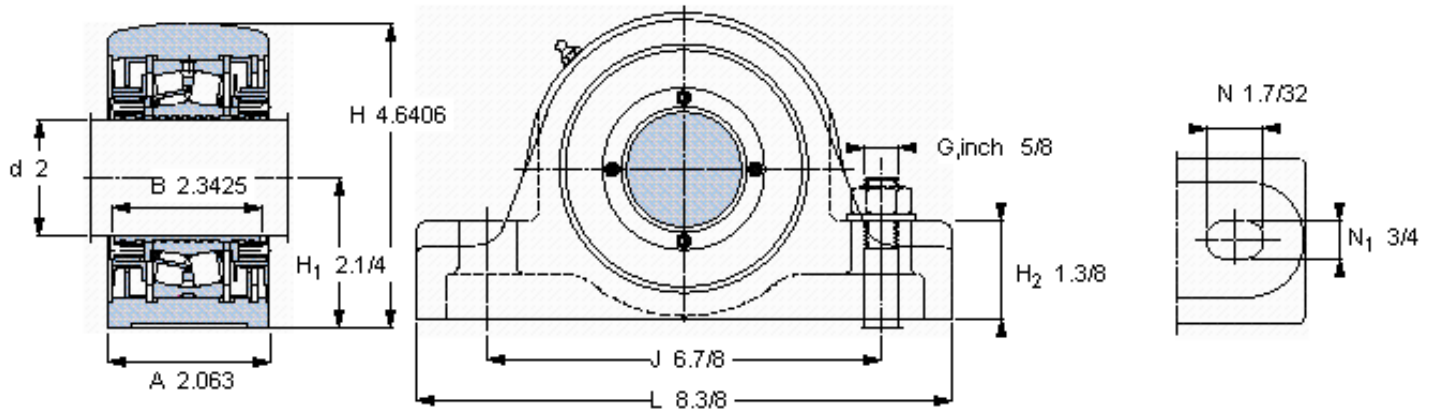

SKF SYR 2 NH-118参数

主要尺寸	d	50.8	mm	-
	A	52.4	mm	-
	H	117.872	mm	-
	H ₁	57.15	mm	-
	L	212.725	mm	-
基本额定载荷	C	104000	N	动载荷
	C ₀	108000	N	静载荷
极限转速	极限转速	5000	r/min	-
重量	重量	4170	g	-
型号	型号	SYR 2 NH-118	-	-
基本轴承型号	基本轴承型号	22210	-	-

SKF SYR 2 NH-118图片

重新润滑脂量 [克]

参考资料: <http://www.sozhou.com/p/a048abc5.html>

重新润滑脂量 [克]

10