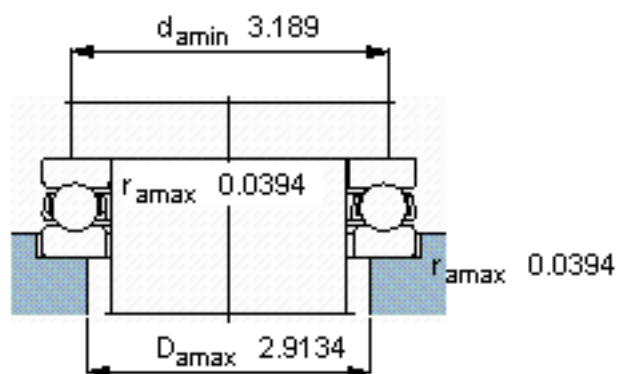

SKF 51212/W64参数

主要尺寸	d	60	mm	-
	D	95	mm	-
	H	26	mm	-
基本额定载荷	C	62400	N	动载荷
	C_0	150000	N	静载荷
疲劳载荷极限	P_u	5600	N	-
最小载荷系数	A	0.12	-	-
极限转速	极限转速	500	r/min	-
重量	重量	650	g	-
型号	型号	51212/W64	-	-

SKF 51212/W64图片

参考资料:<http://www.sozhou.com/p/a05dcdae.html>