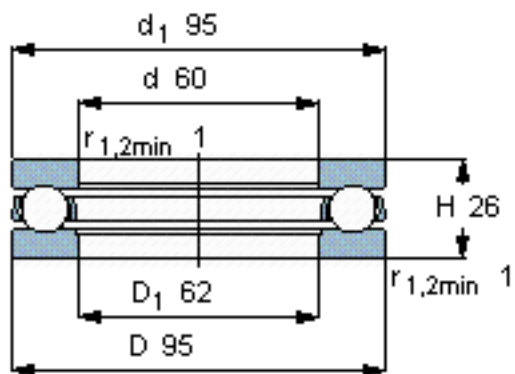

SKF 51212/W64参数

主要尺寸	d	60	mm	-
	D	95	mm	-
	H	26	mm	-
基本额定载荷	C	62400	N	动载荷
	C_0	150000	N	静载荷
疲劳载荷极限	P_u	5600	N	-
最小载荷系数	A	0.12	-	-
极限转速	极限转速	500	r/min	-
重量	重量	650	g	-
型号	型号	51212/W64	-	-

SKF 51212/W64图片

参考资料:<http://www.sozhou.com/p/a05dcdae.html>