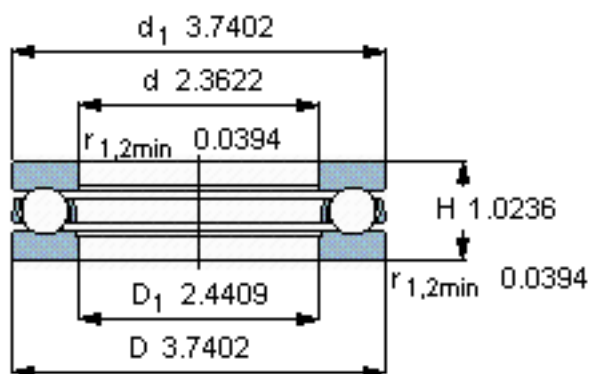

SKF 51212/W64参数

主要尺寸	d	60	mm	-
	D	95	mm	-
	H	26	mm	-
基本额定载荷	C	62400	N	动载荷
	C_0	150000	N	静载荷
疲劳载荷极限	P_u	5600	N	-
最小载荷系数	A	0.12	-	-
极限转速	极限转速	500	r/min	-
重量	重量	650	g	-
型号	型号	51212/W64	-	-

SKF 51212/W64图片

参考资料:<http://www.sozhou.com/p/a05dcdae.html>