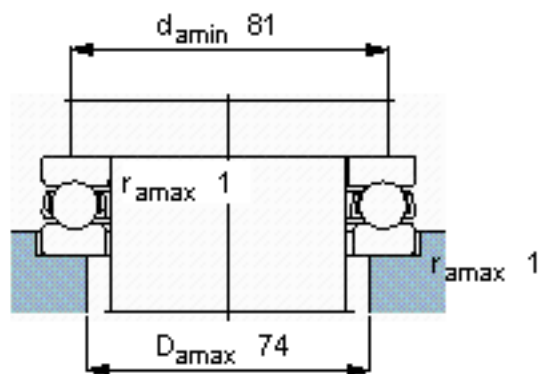

SKF 51212/W64参数

主要尺寸	d	60	mm	-
	D	95	mm	-
	H	26	mm	-
基本额定载荷	C	62400	N	动载荷
	C_0	150000	N	静载荷
疲劳载荷极限	P_u	5600	N	-
最小载荷系数	A	0.12	-	-
极限转速	极限转速	500	r/min	-
重量	重量	650	g	-
型号	型号	51212/W64	-	-

SKF 51212/W64图片

参考资料:<http://www.sozhou.com/p/a05dcdae.html>