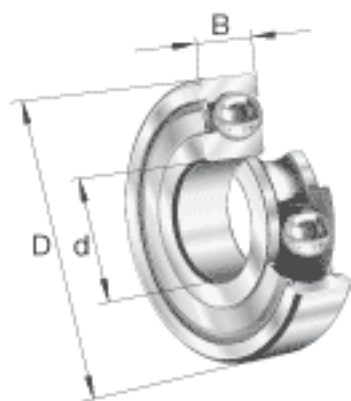

FAG 6217-2Z参数

尺寸	d	85	mm	-
	D	150	mm	-
	B	28	mm	-
	D₂	133.8	mm	-
	D_{a max}	139	mm	-
	d₁	106.2	mm	-
	d_{a min}	96	mm	-
	r_{a max}	2	mm	-
	r_{min}	2	mm	-
重量	m	1910	g	质量
基本额定载荷	C_r	88000	N	基本额定动载荷，径向
	C_{0r}	64000	N	基本额定静载荷，径向
极限转速	n_G	5200	r/min	极限转速
参考转速	n_B	5300	r/min	参考速度
疲劳极限载荷	C_{ur}	2950	N	疲劳极限载荷，径向

FAG 6217-2Z图片