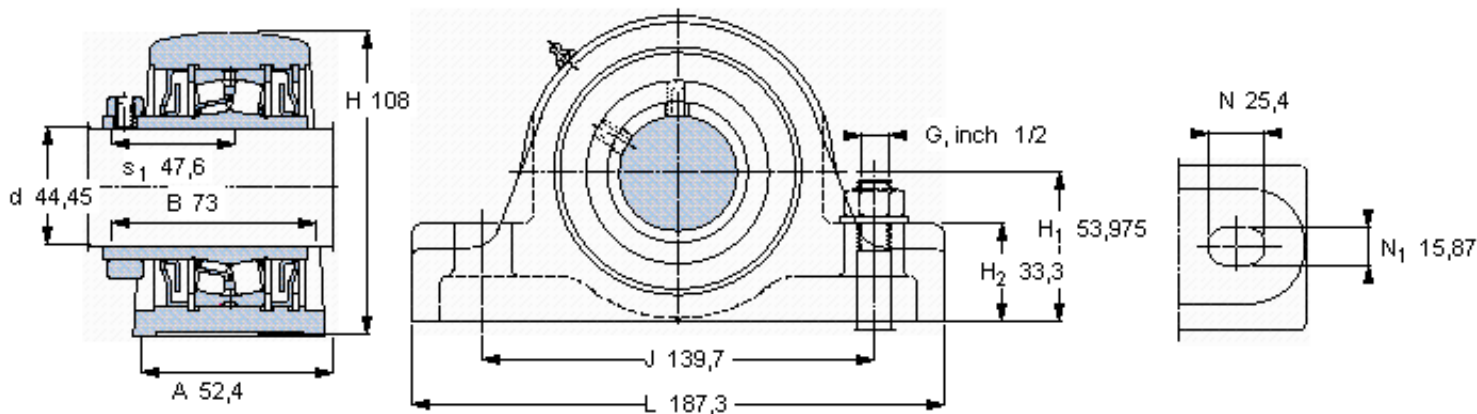

SKF SYR 1.3/4 H-18参数

主要尺寸	d	44.45	mm	-
	A	52.4	mm	-
	H	108	mm	-
	H ₁	53.975	mm	-
	L	187.3	mm	-
基本额定载荷	C	77000	N	动载荷
	C ₀	88100	N	静载荷
极限转速	极限转速	5300	r/min	-
重量	重量	3650	g	-
型号	型号	SYR 1.3/4 H-18	-	-
基本轴承型号	基本轴承型号	22209	-	-

SKF SYR 1.3/4 H-18图片

重新润滑脂量 [克]

参考资料: <http://www.sozhou.com/p/a06c36df.html>

重新润滑脂量 [克]

1