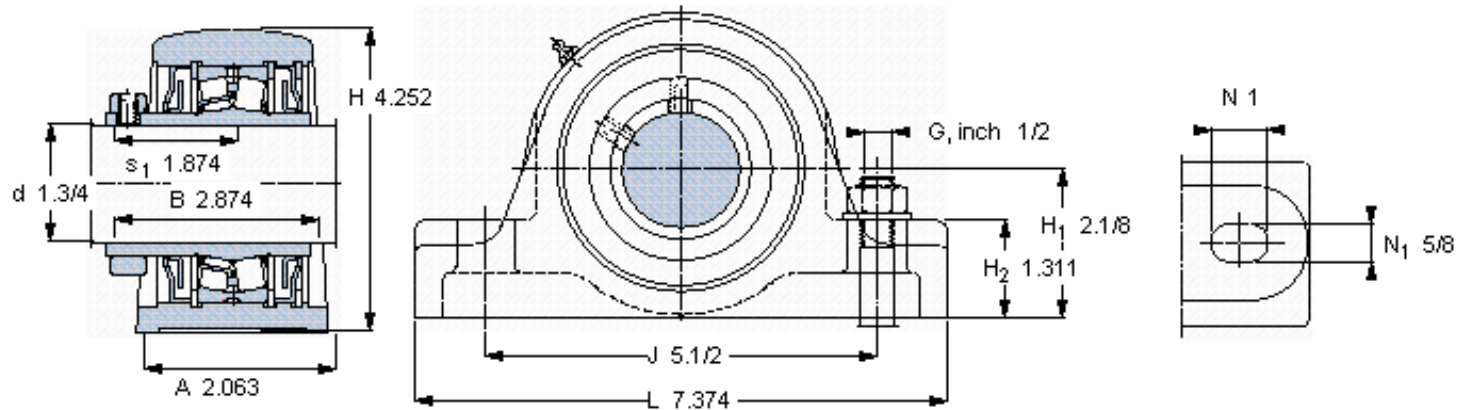

重新润滑脂量 [克]

1