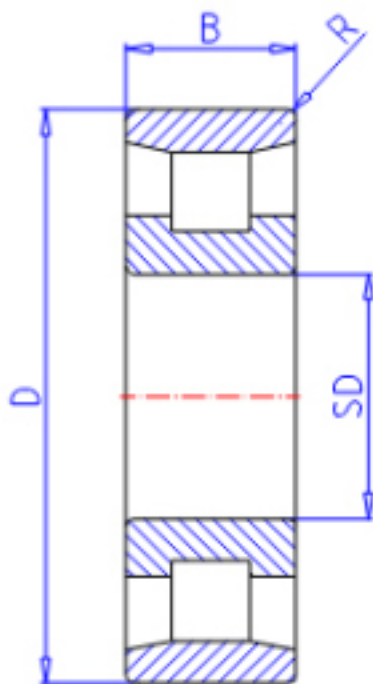

KOYO N322参数

主要尺寸	SD	110	mm	内径
	D	240	mm	外径
	B	50	mm	宽度
	R	3.0	mm	(最小)
型号	ORDER	N322		型号
基本额定载荷	C	411000	N	动载荷
	C0	467000	N	静载荷
极限转速	NG	2500	1/min	脂润滑
	NO	3300	1/min	油润滑

KOYO N322图片

参考资料:<http://www.sozhou.com/p/a074f875.html>