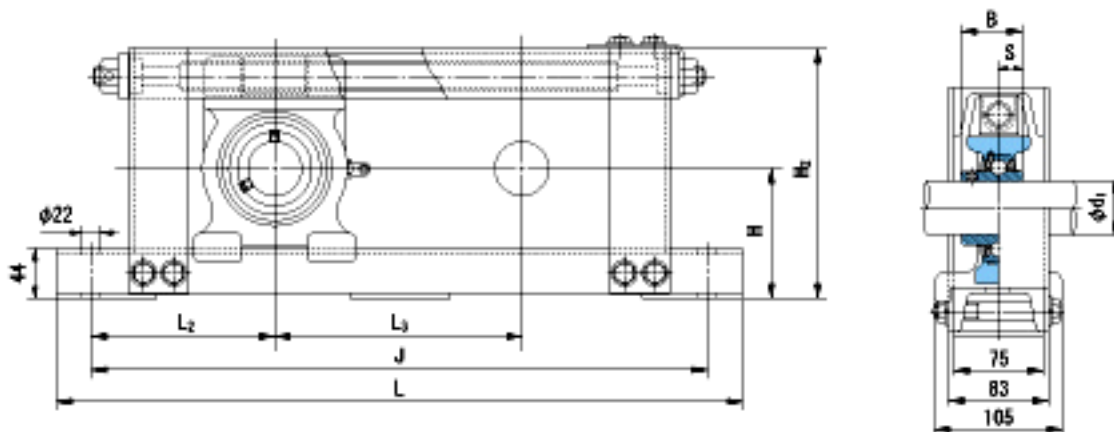

NACHI UCTU208+WU700参数

外形尺寸	H	97	mm	-
	H2	190	mm	-
	L	1070	mm	-
	J	1010	mm	-
	L2	155	mm	-
	L3	700	mm	-
安装尺寸	d1	40	mm	-
	B	49.2	mm	-
	S	19	mm	-
重量	Mass	22200	g	重量
基本额定载荷	Cr	29300	N	动载荷
	Cor	17900	N	静载荷
极限速度	Grease	-	r/min	脂润滑
	Oil	-	r/min	油润滑

NACHI UCTU208+WU700图片

参考资料:<http://www.sozhou.com/p/a079de7c.html>