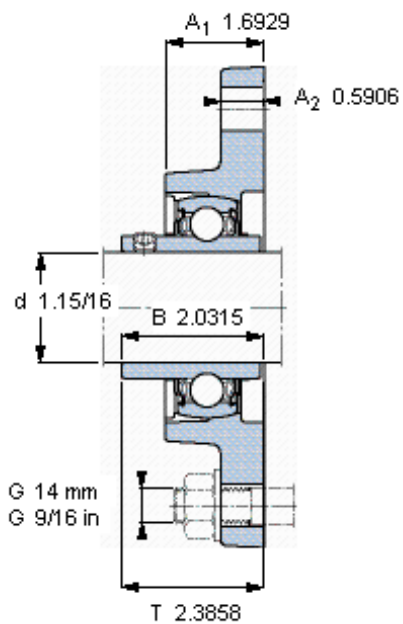

SKF FYT 1.15/16 TF/VA228参数

主要尺寸	d	49.212	mm	-
	A ₁	43	mm	-
	J	157.2	mm	-
	L	116	mm	-
	T	60.6	mm	-
基本额定载荷	C ₀	23200	N	静载荷
重量	重量	2150	g	-
型号	轴承单元	FYT 1.15/16 TF/VA228	-	-
	轴承座	FYT 510 U/VA228	-	-
	轴承	YAR 210-115-2FW/VA228	-	-

SKF FYT 1.15/16 TF/VA228图片

3/8-24x3
16,5
4,7625

参考资料: <http://www.sozhou.com/p/a07bcb96.html>

平头螺钉
 适宜的止动环 [Nm]
 六角键销尺寸 [mm]

3/8-24x3/4
 16,5
 4,7625