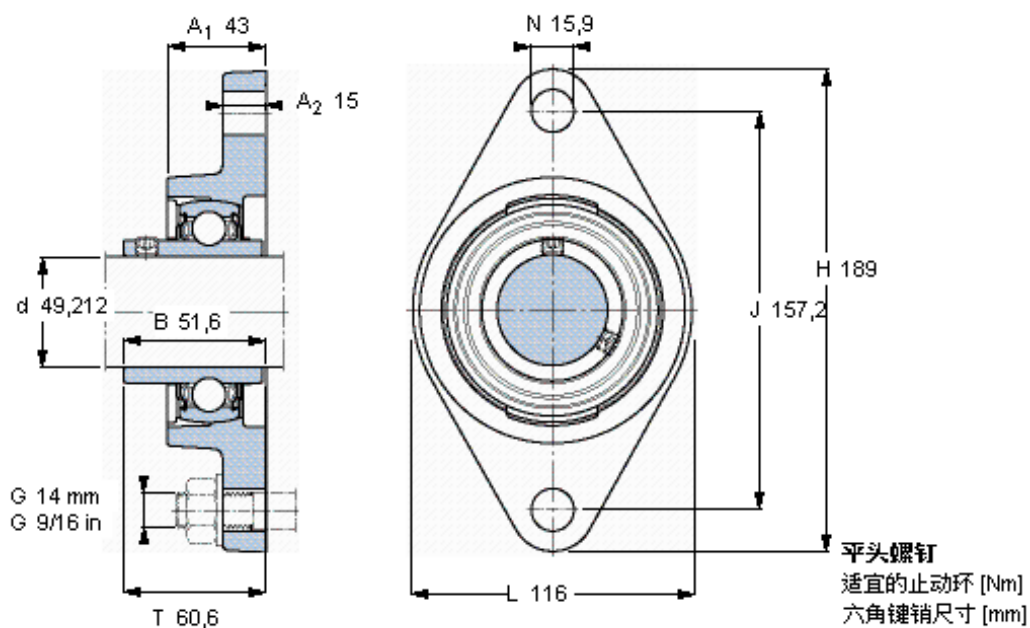

SKF FYT 1.15/16 TF/VA228参数

主要尺寸	d	49.212	mm	-
	A ₁	43	mm	-
	J	157.2	mm	-
	L	116	mm	-
	T	60.6	mm	-
基本额定载荷	C ₀	23200	N	静载荷
重量	重量	2150	g	-
型号	轴承单元	FYT 1.15/16 TF/VA228	-	-
	轴承座	FYT 510 U/VA228	-	-
	轴承	YAR 210-115-2FW/VA228	-	-

SKF FYT 1.15/16 TF/VA228图片

3/8-24x3
16,5
4,7625

参考资料: <http://www.sozhou.com/p/a07bcb96.html>

平头螺钉
 适宜的止动环 [Nm]
 六角键销尺寸 [mm]

3/8-24x3/4
 16,5
 4,7625