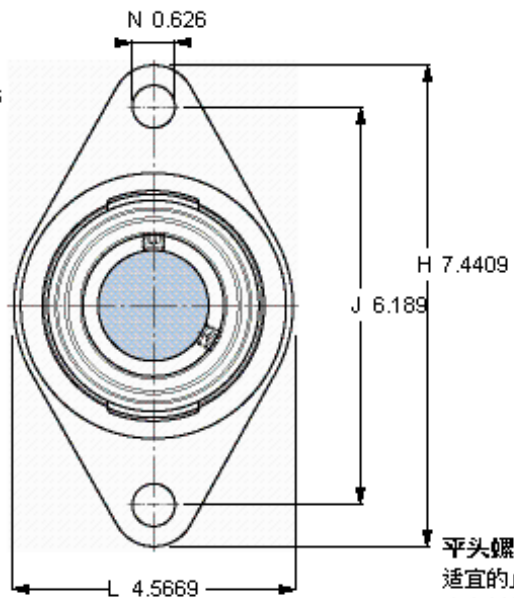

SKF FYT 1.15/16 TF/VA228参数

主要尺寸	d	49.212	mm	-
	A ₁	43	mm	-
	J	157.2	mm	-
	L	116	mm	-
	T	60.6	mm	-
基本额定载荷	C ₀	23200	N	静载荷
重量	重量	2150	g	-
型号	轴承单元	FYT 1.15/16 TF/VA228	-	-
	轴承座	FYT 510 U/VA228	-	-
	轴承	YAR 210-115-2FW/VA228	-	-

SKF FYT 1.15/16 TF/VA228图片

3/8-24x3
16,5
4,7625

参考资料: <http://www.sozhou.com/p/a07bcb96.html>

平头螺钉
 适宜的止动环 [Nm]
 六角键销尺寸 [mm]

3/8-24x3/4
 16,5
 4,7625