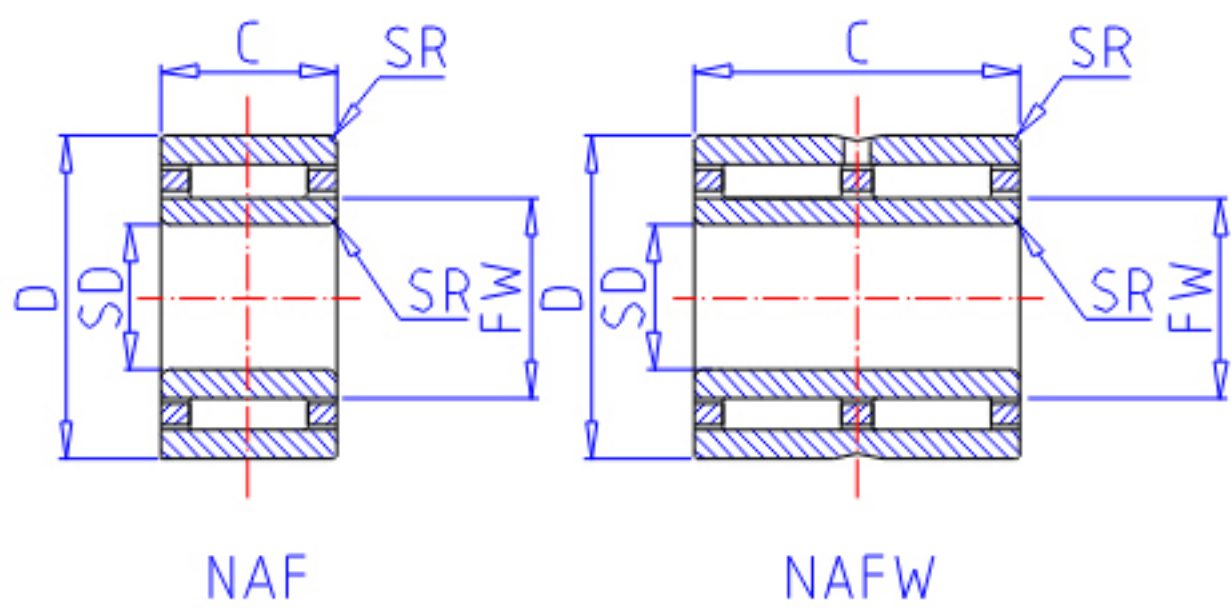

IKO NAFW 7010060参数

轴径	STDRT	70	mm	轴径
型号	ORDER	NAFW 7010060		型号
重量	MASS	1680.0	g	重量
主要尺寸	SD	70	mm	内径
	FW	80	mm	内径
	D	100	mm	外径
	C	60	mm	宽度
	SR	1.5	mm	(最小)
安装尺寸	SDB	87.0	mm	-
	DA	92	mm	(最大)
	SDAMIN	78	mm	(最小)
	SDAMAX	78.5	mm	(最大)
	DB	81.0	mm	-
基本额定载荷	CR	111000	N	动载荷
	COR	306000	N	静载荷
搭配内圈	IR	LRT 708060		搭配内圈

IKO NAFW 7010060图片