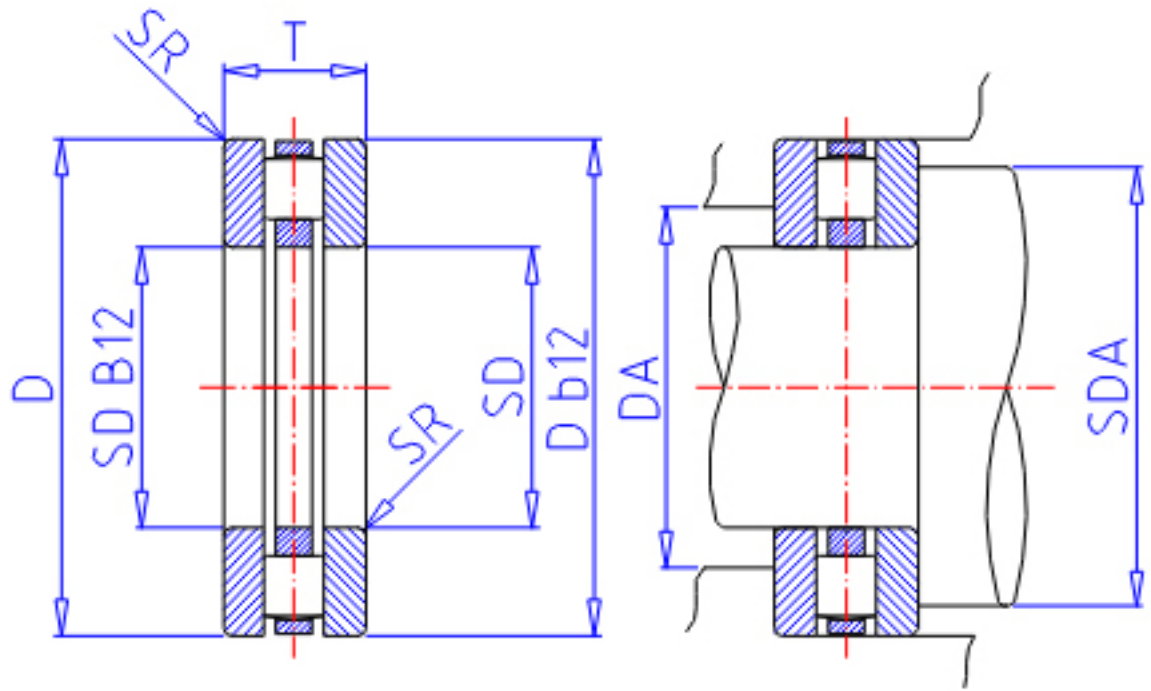

参考资料:<http://www.sozhou.com/p/a091769d.html>