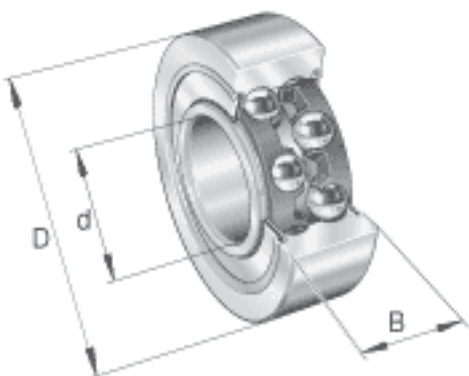

FAG 3214-B-2RSR-TVH参数

尺寸	d	70	mm	-
	D	125	mm	-
	B	39.7	mm	-
	a	62	mm	-
	D ₂	111.6	mm	-
	D _{a max}	116	mm	-
	d ₁	86.8	mm	-
	d _{a min}	79	mm	-
	r _{a max}	1.5	mm	-
	r _{min}	1.5	mm	-
	重量	m	1830	g
基本额定载荷	C _r	79000	N	基本额定动载荷, 径向
	C _{0r}	76000	N	基本额定静载荷, 径向
极限转速	n _G	3000	r/min	极限转速
参考转速	n _B	0	r/min	参考速度
疲劳极限载荷	C _{ur}	4000	N	疲劳极限载荷, 径向

FAG 3214-B-2RSR-TVH图片

参考资料:<http://www.sozhou.com/p/a0973dd3.html>