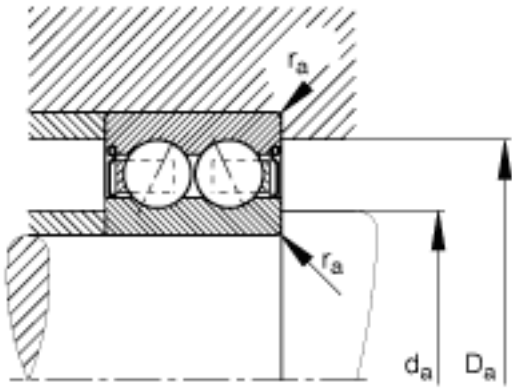

FAG 3214-B-2RSR-TVH参数

尺寸	d	70	mm	-
	D	125	mm	-
	B	39.7	mm	-
	a	62	mm	-
	D ₂	111.6	mm	-
	D _{a max}	116	mm	-
	d ₁	86.8	mm	-
	d _{a min}	79	mm	-
	r _{a max}	1.5	mm	-
	r _{min}	1.5	mm	-
	重量	m	1830	g
基本额定载荷	C _r	79000	N	基本额定动载荷, 径向
	C _{0r}	76000	N	基本额定静载荷, 径向
极限转速	n _G	3000	r/min	极限转速
参考转速	n _B	0	r/min	参考速度
疲劳极限载荷	C _{ur}	4000	N	疲劳极限载荷, 径向

FAG 3214-B-2RSR-TVH图片

参考资料:<http://www.sozhou.com/p/a0973dd3.html>