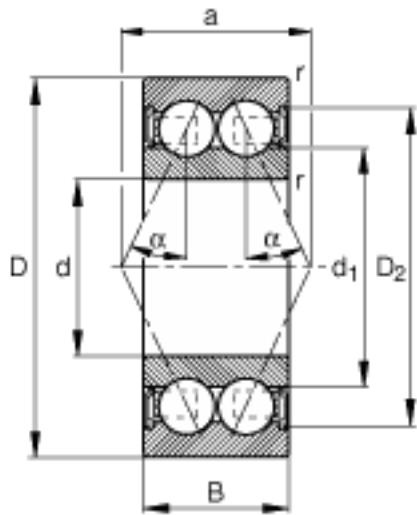

FAG 3214-B-2RSR-TVH参数

尺寸	d	70	mm	-
	D	125	mm	-
	B	39.7	mm	-
	a	62	mm	-
	D ₂	111.6	mm	-
	D _{a max}	116	mm	-
	d ₁	86.8	mm	-
	d _{a min}	79	mm	-
	r _{a max}	1.5	mm	-
	r _{min}	1.5	mm	-
	重量	m	1830	g
基本额定载荷	C _r	79000	N	基本额定动载荷, 径向
	C _{0r}	76000	N	基本额定静载荷, 径向
极限转速	n _G	3000	r/min	极限转速
参考转速	n _B	0	r/min	参考速度
疲劳极限载荷	C _{ur}	4000	N	疲劳极限载荷, 径向

FAG 3214-B-2RSR-TVH图片

参考资料:<http://www.sozhou.com/p/a0973dd3.html>