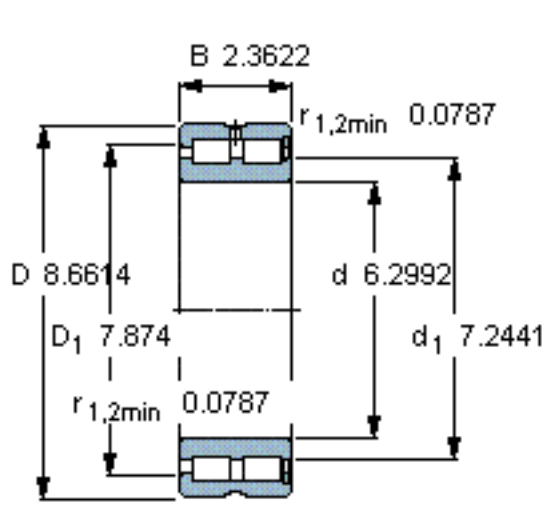

SKF NNCF 4932 CV参数

主要尺寸	d	160	mm	-
	D	220	mm	-
	B	60	mm	-
基本额定载荷	C	446000	N	动载荷
	$C_0$	915000	N	静载荷
疲劳载荷极限	$P_u$	96500	N	-
额定转速	参考转速	1300	r/min	-
	极限转速	1600	r/min	-
重量	重量	6900	g	-
型号	型号	NNCF 4932 CV	-	-

SKF NNCF 4932 CV图片

计算系数

$k_f = 0,25$

参考资料: <http://www.sozhou.com/p/a09be8ea.html>

**计算系数**

$k_r$  0,25