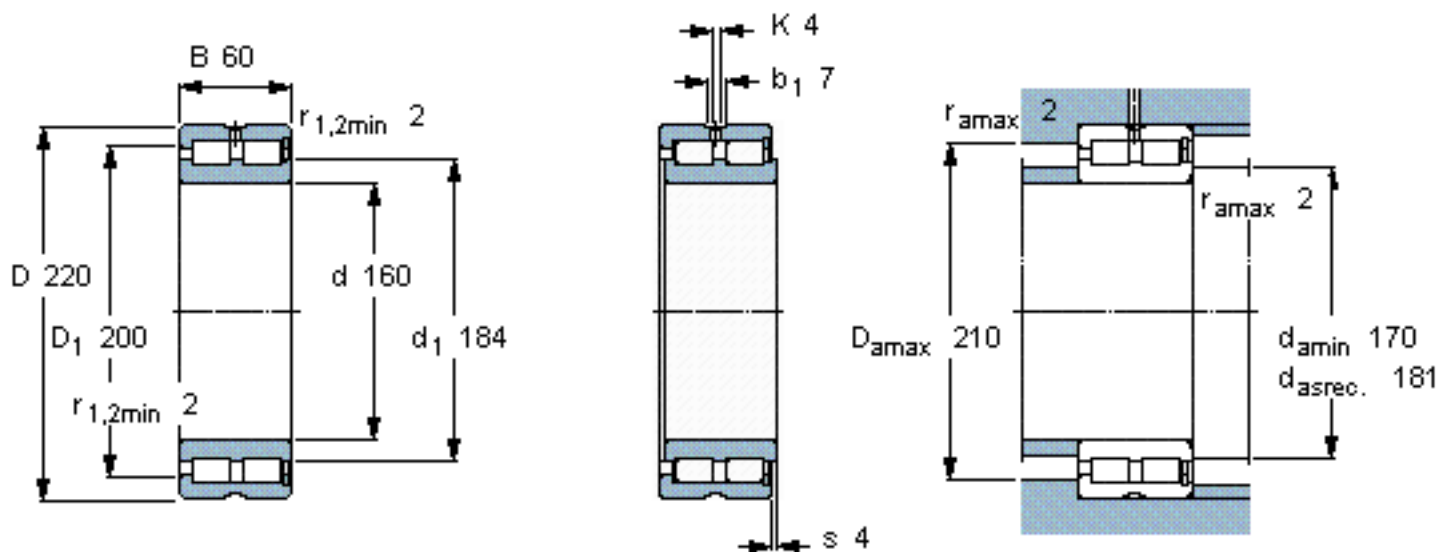

SKF NNCF 4932 CV参数

主要尺寸	d	160	mm	-
	D	220	mm	-
	B	60	mm	-
基本额定载荷	C	446000	N	动载荷
	C_0	915000	N	静载荷
疲劳载荷极限	P_u	96500	N	-
额定转速	参考转速	1300	r/min	-
	极限转速	1600	r/min	-
重量	重量	6900	g	-
型号	型号	NNCF 4932 CV	-	-

SKF NNCF 4932 CV图片

计算系数

$k_f = 0,25$

参考资料: <http://www.sozhou.com/p/a09be8ea.html>