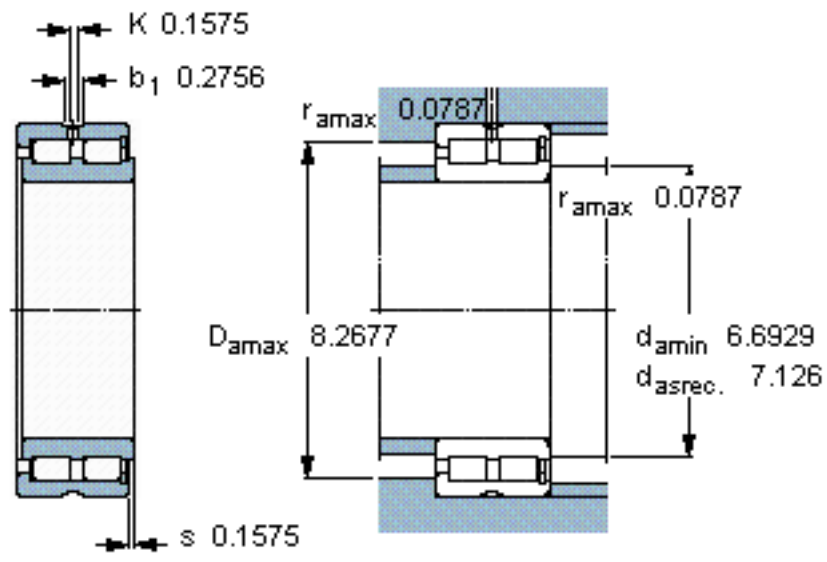

计算系数

k_r 0,25