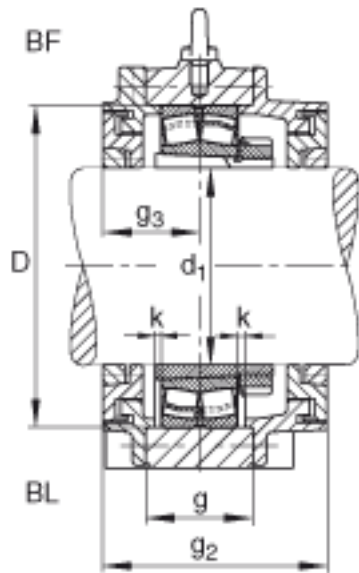

FAG BND2213-H-W-Y-BF-S参数

尺寸	c	22	mm	-
	D	120	mm	-
	g	44	mm	-
	g ₃	55	mm	-
	h	80	mm	-
	m	185	mm	-
	s	M10		-
说明	s ₂	M6		-
尺寸	t	135	mm	-
	u	15	mm	-
	v	20	mm	-
说明	s ₂	6		数量
		22213K		型号, 轴承
其他		H313		质量, 紧定套
重量	m ₁	23000	g	质量, 轴承座
说明		BND2213		型号, 轴承座
尺寸	d ₁	60	mm	-
	a	235	mm	-
	h ₁	155	mm	-
	g ₂	120	mm	-
	b	70	mm	-
	n	40	mm	-

FAG BND2213-H-W-Y-BF-S图片

参考资料:<http://www.sozhou.com/p/a09c4e28.html>