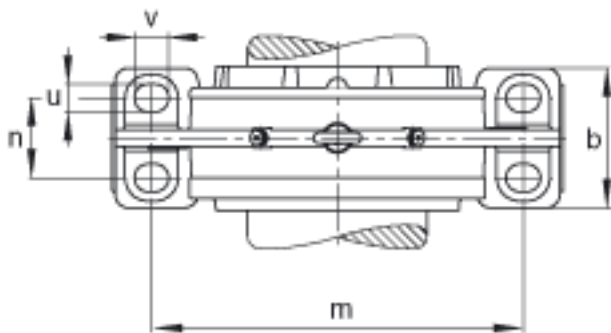

参考资料:<http://www.sozhou.com/p/a09c4e28.html>