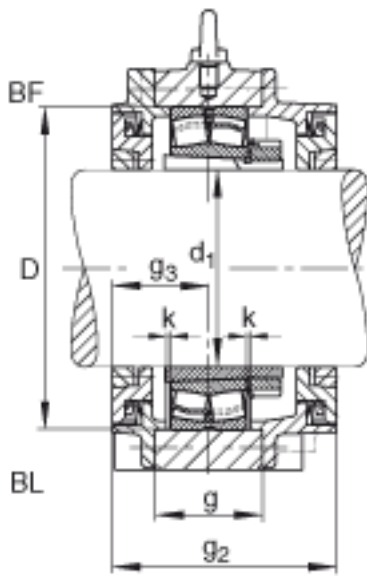

FAG BND2213-H-W-Y-BF-S参数

尺寸	c	22	mm	-
	D	120	mm	-
	g	44	mm	-
	g ₃	55	mm	-
	h	80	mm	-
	m	185	mm	-
	s	M10		-
说明	s ₂	M6		-
尺寸	t	135	mm	-
	u	15	mm	-
	v	20	mm	-
说明	s ₂	6		数量
		22213K		型号, 轴承
其他		H313		质量, 紧定套
重量	m ₁	23000	g	质量, 轴承座
说明		BND2213		型号, 轴承座
尺寸	d ₁	60	mm	-
	a	235	mm	-
	h ₁	155	mm	-
	g ₂	120	mm	-
	b	70	mm	-
	n	40	mm	-

FAG BND2213-H-W-Y-BF-S图片

参考资料:<http://www.sozhou.com/p/a09c4e28.html>