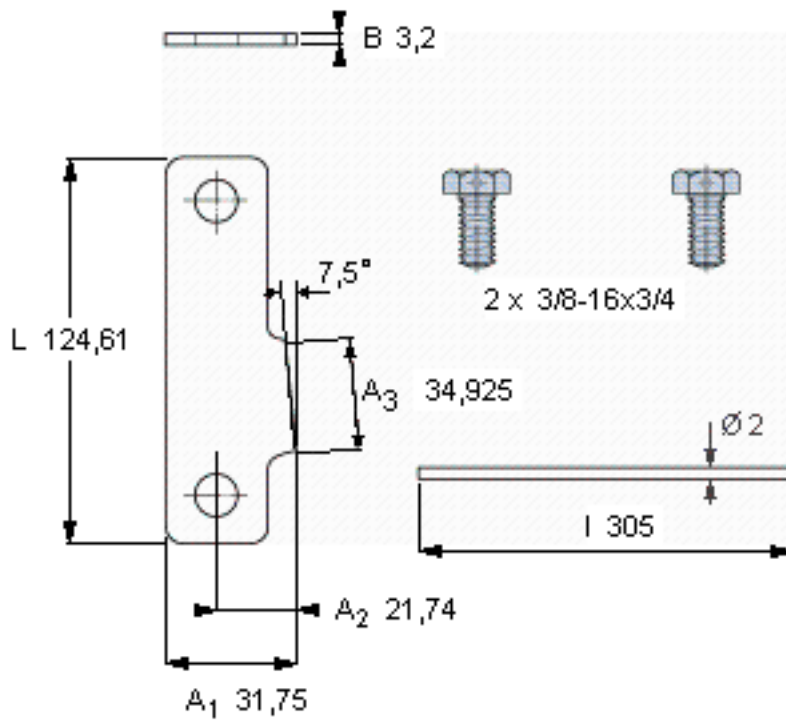

SKF PL 72参数

主要尺寸	L	124.61	mm	-
	A ₁	31.75	mm	-
	B	3.2	mm	-
重量	重量	100	g	-
型号	锁定板	PL 72	-	-
	适当的锁定螺母	N 072	-	-

SKF PL 72图片

参考资料:<http://www.sozhou.com/p/a0f2b625.html>