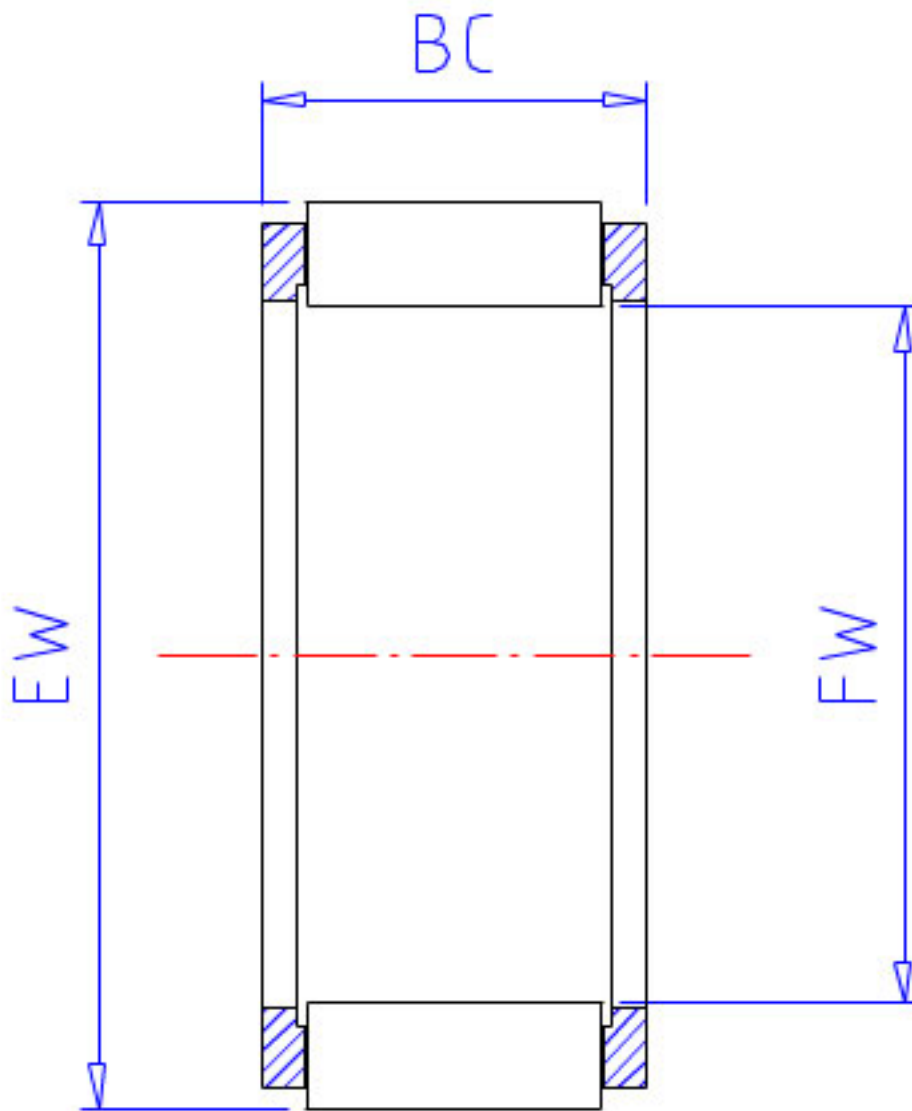

NSK FWF-152010-E参数

型号	型号	FWF-152010-E		-
外形尺寸	FW	15.00	mm	内径
	EW	20.00	mm	外径
	BC	10.0	mm	宽度
基本额定载荷	CR	7300	N	动载荷
	COR	7600	N	静载荷
	CRK	745	kgf	动载荷
	CORK	775	kgf	静载荷
重量	MASS	6.0	g	重量

NSK FWF-152010-E图片

参考资料:<http://www.sozhou.com/p/a111e3b0.html>