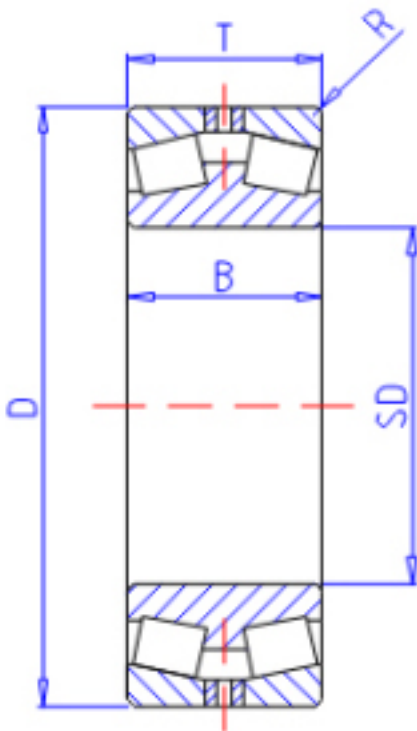

KOYO 452/630参数

主要尺寸	SD	630	mm	内径
	D	920	mm	外径
	T	212	mm	-
	B	212.000	mm	宽度
	R	7.5	mm	(最小)
型号	ORDER	452/630		型号
基本额定载荷	CR	5400000	N	动载荷
	C0	12100000	N	静载荷

KOYO 452/630图片

参考资料:<http://www.sozhou.com/p/a113c634.html>