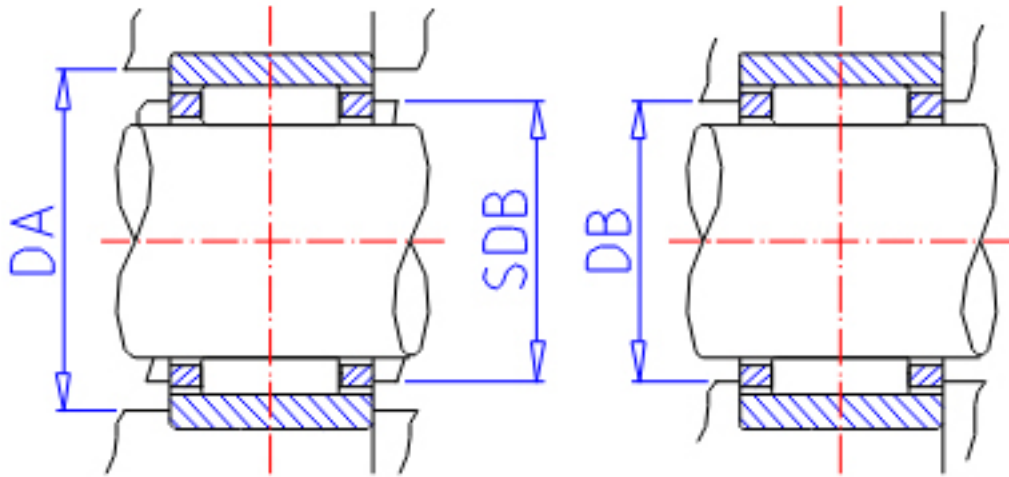

参考资料:<http://www.sozhou.com/p/a122e3f7.html>