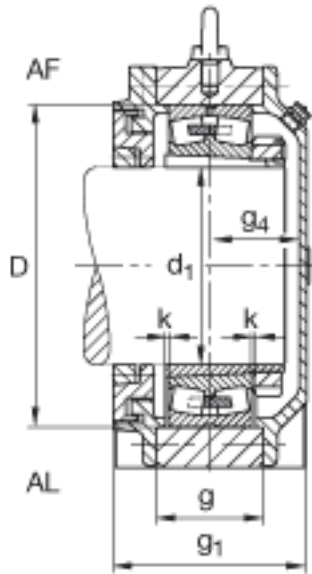

FAG BND3238-H-W-Y-AL-S参数

尺寸	d <sub>1</sub>	170	mm	-
	a	710	mm	-
	h <sub>1</sub>	455	mm	-
	g <sub>1</sub>	250	mm	-
	b	220	mm	-
	c	85	mm	-
	D	340	mm	-
	g	143	mm	-
	g <sub>4</sub>	112	mm	-
	h	220	mm	-
	k	3	mm	-
	m	560	mm	-
	n	120	mm	-
	s	M36		-
说明	s <sub>2</sub>	M16		-
尺寸	t	380	mm	-
	u	42	mm	-
	v	52	mm	-
说明	s <sub>2</sub>	8		数量
		23238K		型号, 轴承
其他		H2338		质量, 紧定套
重量	m <sub>1</sub>	170000	g	质量, 轴承座
说明		BND3238		型号, 轴承座

FAG BND3238-H-W-Y-AL-S图片

参考资料:<http://www.sozhou.com/p/a12a64a6.html>