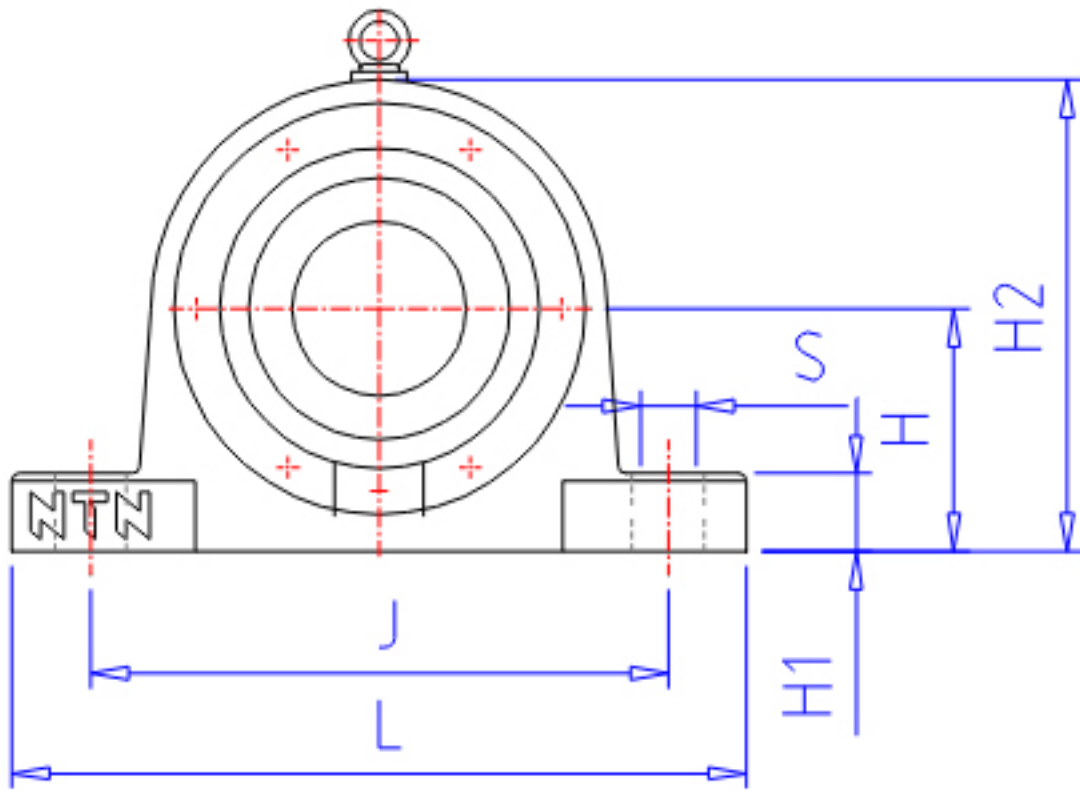

NTN SV226参数

轴径	MD	130	mm	轴径
	MD1	115	mm	轴径
	MD2	145	mm	-
型号	BN	SV226		型号
BAS型号	BON	V230		本体
	CN	230C		盖
适用部件	SBBN	-		自动调心球轴承型号
	SRBN	22226B		自动调心滚子轴承型号
尺寸	D	230	mm	-
	H	150	mm	-
	J	380	mm	-
	J1	65	mm	-
	N1	23	mm	-
	N	32	mm	-
	L	450	mm	-
	A	200	mm	-
	A1	130	mm	-
	G	86	mm	-
	A2	87.0	mm	-
	H1	50	mm	-
	H2	300	mm	-
	S	M20		参考尺寸型号
	QB	4		参考尺寸型号个数
重量	MASS	44000	g	重量
适用部件	LRN	SR230x11		定位圈型号
	QR	2.000		定位圈个数
	NN	AN26		螺母型号
	WN	AW26		垫圈型号
参考尺寸	Y	57	mm	-
橡胶密封圈型号	RSN	ZF26		橡胶密封圈型号d2侧
	RSN1	GS33		橡胶密封圈型号d3侧

NTN SV226图片

参考资料:<http://www.sozhou.com/p/a12f5da9.html>