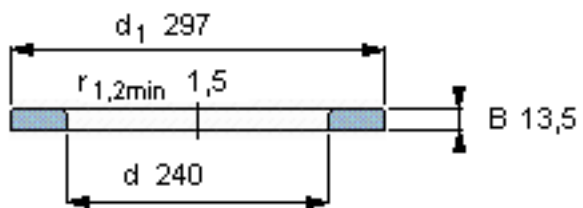

SKF WS 81148参数

尺寸	d	240	mm	-
	D	-	mm	-
	B	13.5	mm	-
	d ₁	297	mm	-
	D ₁	-	mm	-
	r ₁ 、r _{1.2}	1.5	mm	-
重量	重量	2530	g	-
型号	型号	WS 81148	-	-

SKF WS 81148图片

轴垫圈

轴垫圈

参考资料:<http://www.sozhou.com/p/a13351c4.html>