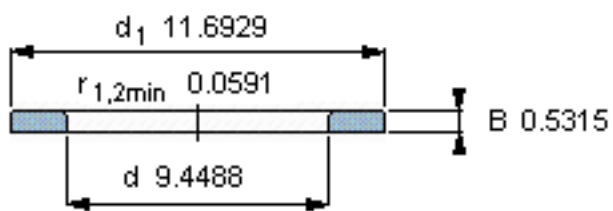

SKF WS 81148参数

尺寸	d	240	mm	-
	D	-	mm	-
	B	13.5	mm	-
	d ₁	297	mm	-
	D ₁	-	mm	-
	r ₁ 、r _{1.2}	1.5	mm	-
重量	重量	2530	g	-
型号	型号	WS 81148	-	-

SKF WS 81148图片

轴垫圈

轴垫圈

参考资料:<http://www.sozhou.com/p/a13351c4.html>