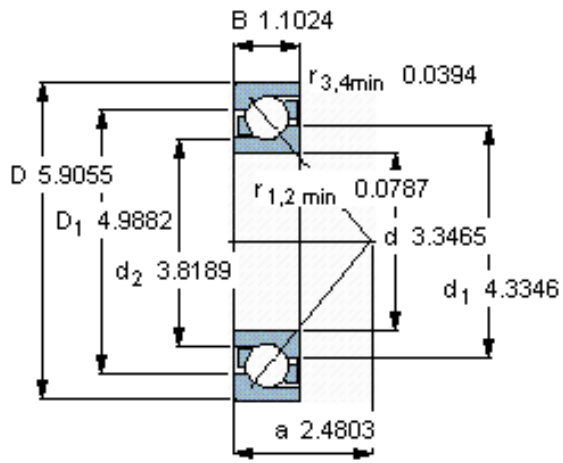

### SKF 7217 BECBM参数

主要尺寸	d	85	mm	-
	D	150	mm	-
	B	28	mm	-
基本额定载荷	C	95600	N	动载荷
	$C_0$	83000	N	静载荷
疲劳载荷极限	$P_u$	3250	N	-
额定转速	参考转速	5000	r/min	-
	极限转速	5300	r/min	-
重量	重量	1990	g	-
型号	* SKF 探索者轴承	7217 BECBM	-	-

### SKF 7217 BECBM图片

参考资料: <http://www.sozhou.com/p/a141076b.html>

计算系数

$k_r$  0,095

$k_a$  1,4

$e$  1,14

$X$  0,35

$Y$  0,57