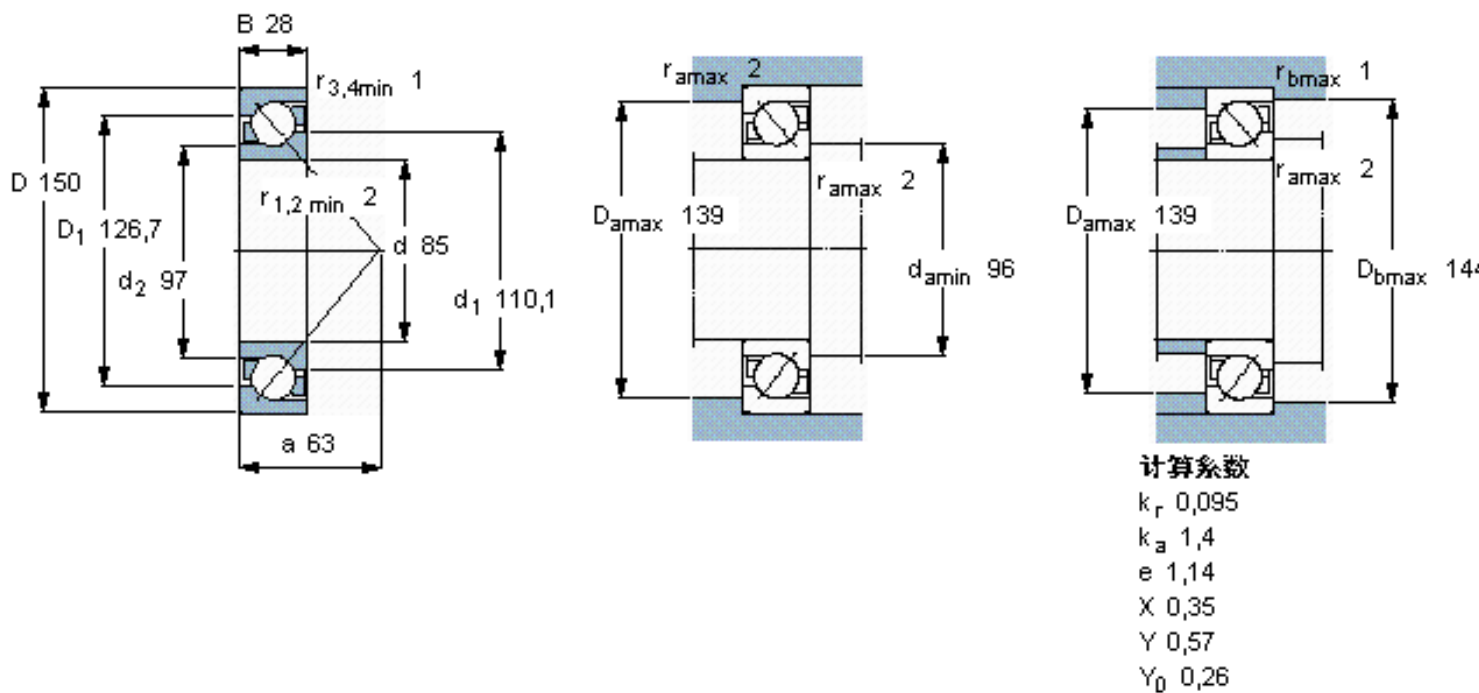

### SKF 7217 BECBM参数

主要尺寸	d	85	mm	-
	D	150	mm	-
	B	28	mm	-
基本额定载荷	C	95600	N	动载荷
	$C_0$	83000	N	静载荷
疲劳载荷极限	$P_u$	3250	N	-
额定转速	参考转速	5000	r/min	-
	极限转速	5300	r/min	-
重量	重量	1990	g	-
型号	* SKF 探索者轴承	7217 BECBM	-	-

### SKF 7217 BECBM图片

参考资料: <http://www.sozhou.com/p/a141076b.html>

计算系数

$k_r$  0,095

$k_a$  1,4

$e$  1,14

$X$  0,35

$Y$  0,57