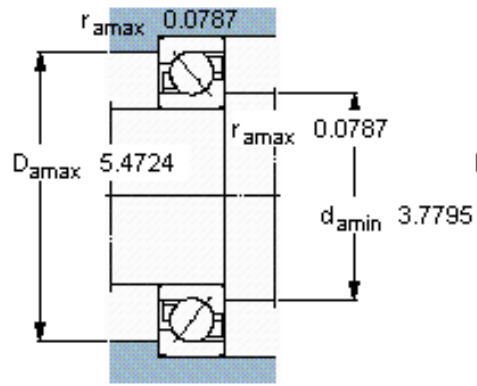

### SKF 7217 BECBM参数

主要尺寸	d	85	mm	-
	D	150	mm	-
	B	28	mm	-
基本额定载荷	C	95600	N	动载荷
	$C_0$	83000	N	静载荷
疲劳载荷极限	$P_u$	3250	N	-
额定转速	参考转速	5000	r/min	-
	极限转速	5300	r/min	-
重量	重量	1990	g	-
型号	* SKF 探索者轴承	7217 BECBM	-	-

### SKF 7217 BECBM图片

参考资料: <http://www.sozhou.com/p/a141076b.html>

计算系数

$k_r$  0,095

$k_a$  1,4

$e$  1,14

$X$  0,35

$Y$  0,57