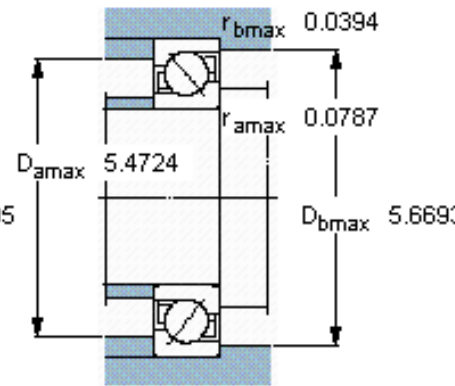

### SKF 7217 BECBM参数

主要尺寸	d	85	mm	-
	D	150	mm	-
	B	28	mm	-
基本额定载荷	C	95600	N	动载荷
	$C_0$	83000	N	静载荷
疲劳载荷极限	$P_u$	3250	N	-
额定转速	参考转速	5000	r/min	-
	极限转速	5300	r/min	-
重量	重量	1990	g	-
型号	* SKF 探索者轴承	7217 BECBM	-	-

### SKF 7217 BECBM图片

参考资料: <http://www.sozhou.com/p/a141076b.html>

计算系数

$k_r$  0,095

$k_a$  1,4

$e$  1,14

$X$  0,35

$Y$  0,57