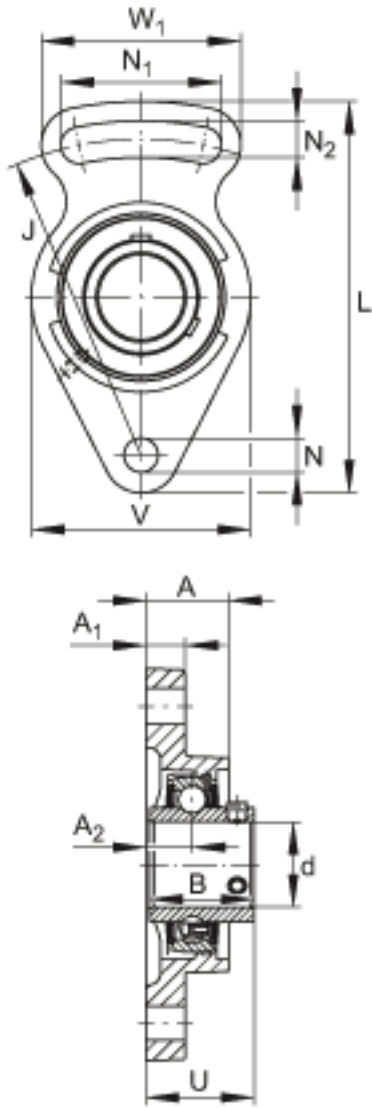

FAG UCFA209-26参数

尺寸	d	41.275	mm	-
	L	181	mm	-
	V	108	mm	-
	A	38	mm	-
	A ₁	18	mm	-
	A ₂	22	mm	-
	B	49.2	mm	-
	J	148	mm	-
	N	16	mm	-
	N ₁	72	mm	-
	N ₂	16	mm	-
	U	52.2	mm	-
	W ₁	90	mm	-
	重量	m	1990	g
说明		FA209		型号, 轴承座
		UC209-26		型号, 外球面球轴承

FAG UCFA209-26图片

参考资料:<http://www.sozhou.com/p/a156bfd9.html>