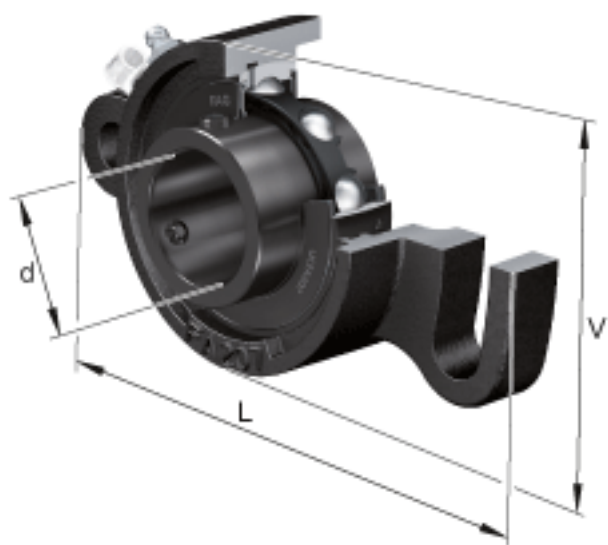

FAG UCFA209-26参数

尺寸	d	41.275	mm	-	
	L	181	mm	-	
	V	108	mm	-	
	A	38	mm	-	
	A₁	18	mm	-	
	A₂	22	mm	-	
	B	49.2	mm	-	
	J	148	mm	-	
	N	16	mm	-	
	N₁	72	mm	-	
	N₂	16	mm	-	
	U	52.2	mm	-	
	W₁	90	mm	-	
	重量	m	1990	g	重量
说明		FA209		型号, 轴承座	
		UC209-26		型号, 外球面球轴承	

FAG UCFA209-26图片