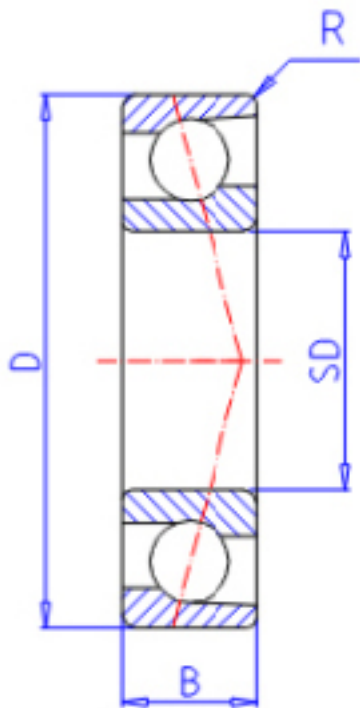

KOYO 7202C参数

主要尺寸	SD	15	mm	内径
	D	35	mm	外径
	B	11	mm	宽度
	R	0.6	mm	(最小)
型号	ORDER	7202C		型号
基本额定载荷	C	8650	N	动载荷
	C0	4550	N	静载荷
极限转速	NG	26000	1/min	脂润滑
	NO	34000	1/min	油润滑

KOYO 7202C图片

参考资料:<http://www.sozhou.com/p/a15dad3c.html>