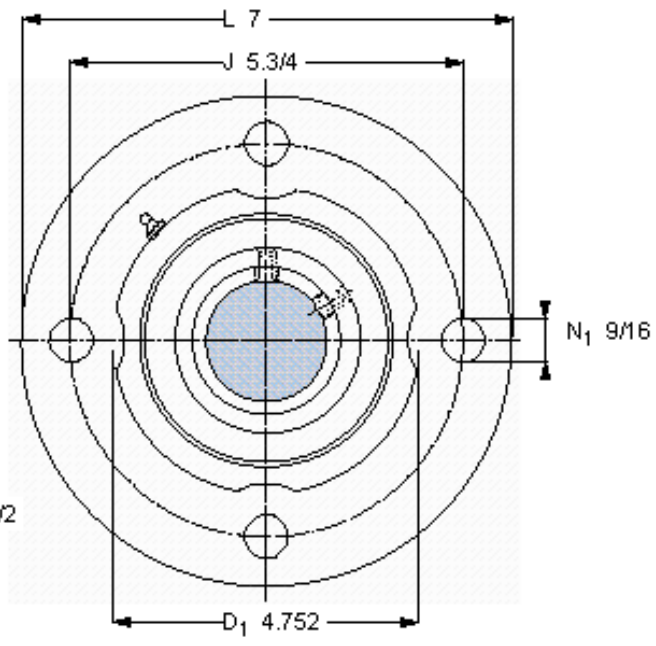

SKF FYR 2-3参数

主要尺寸	d	50.8	mm	-
	A ₁	57.2	mm	-
	J	146.05	mm	-
	L	177.8	mm	-
	T	76.2	mm	-
基本额定载荷	C	84500	N	动载荷
	C ₀	100000	N	静载荷
极限转速	极限转速	2400	r/min	-
重量	重量	4760	g	-
型号	型号	FYR 2-3	-	-
基本轴承型号	基本轴承型号	22210	-	-

SKF FYR 2-3图片

参考资料: <http://www.sozhou.com/p/a1933eea.html>

允许轴向位移 [mm]
 (从中间位置)