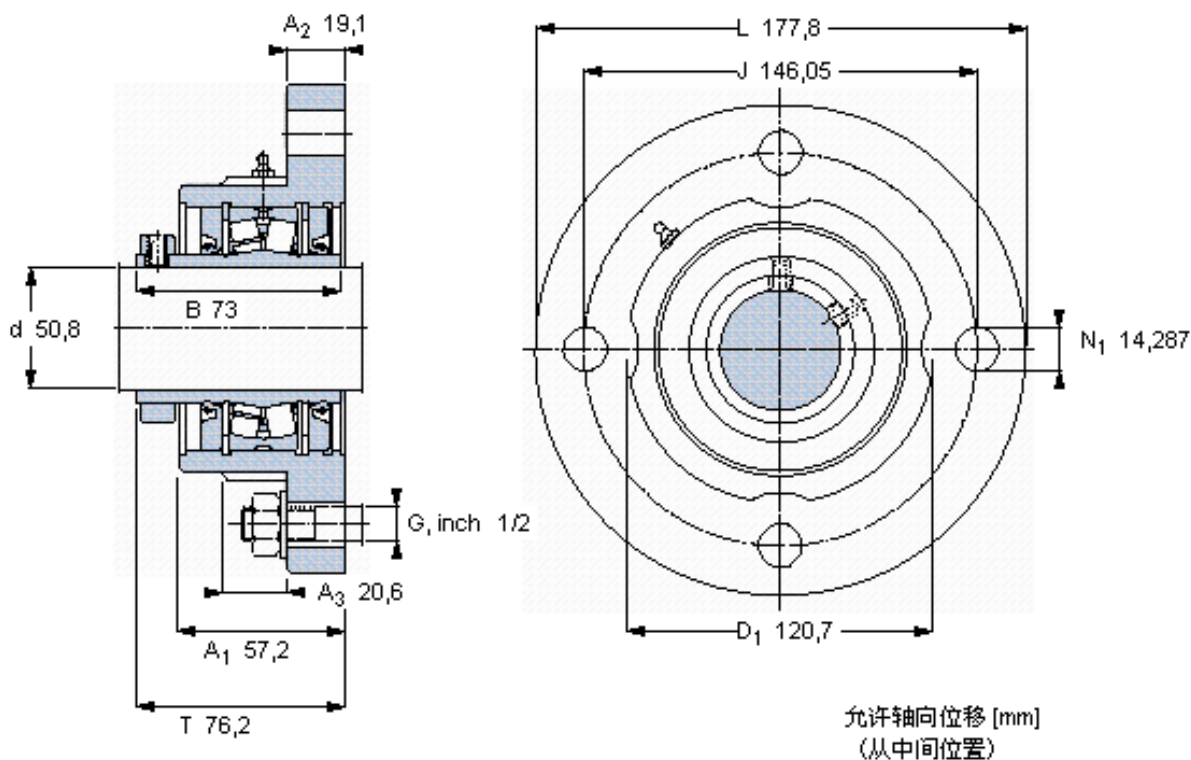

SKF FYR 2-3参数

主要尺寸	d	50.8	mm	-
	A ₁	57.2	mm	-
	J	146.05	mm	-
	L	177.8	mm	-
	T	76.2	mm	-
基本额定载荷	C	84500	N	动载荷
	C ₀	100000	N	静载荷
极限转速	极限转速	2400	r/min	-
重量	重量	4760	g	-
型号	型号	FYR 2-3	-	-
基本轴承型号	基本轴承型号	22210	-	-

SKF FYR 2-3图片

参考资料: <http://www.sozhou.com/p/a1933eea.html>

允许轴向位移 [mm]
 (从中间位置)