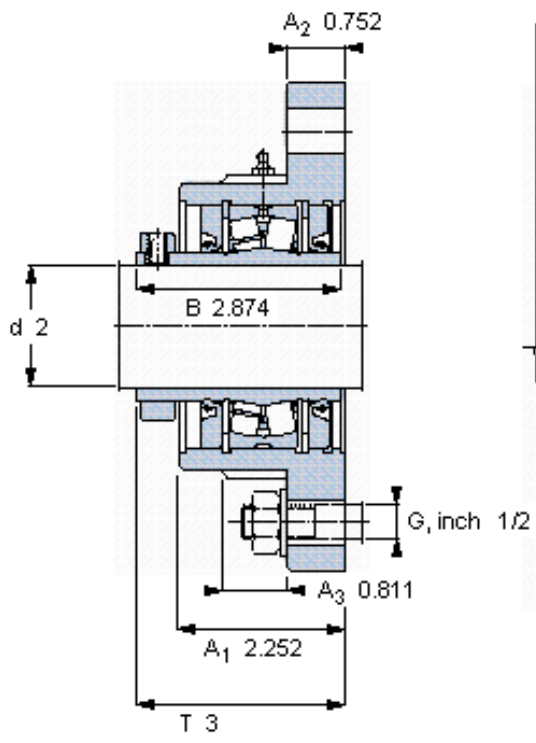

SKF FYR 2-3参数

主要尺寸	d	50.8	mm	-
	A ₁	57.2	mm	-
	J	146.05	mm	-
	L	177.8	mm	-
	T	76.2	mm	-
基本额定载荷	C	84500	N	动载荷
	C ₀	100000	N	静载荷
极限转速	极限转速	2400	r/min	-
重量	重量	4760	g	-
型号	型号	FYR 2-3	-	-
基本轴承型号	基本轴承型号	22210	-	-

SKF FYR 2-3图片

参考资料: <http://www.sozhou.com/p/a1933eea.html>

允许轴向位移 [mm]
 (从中间位置)