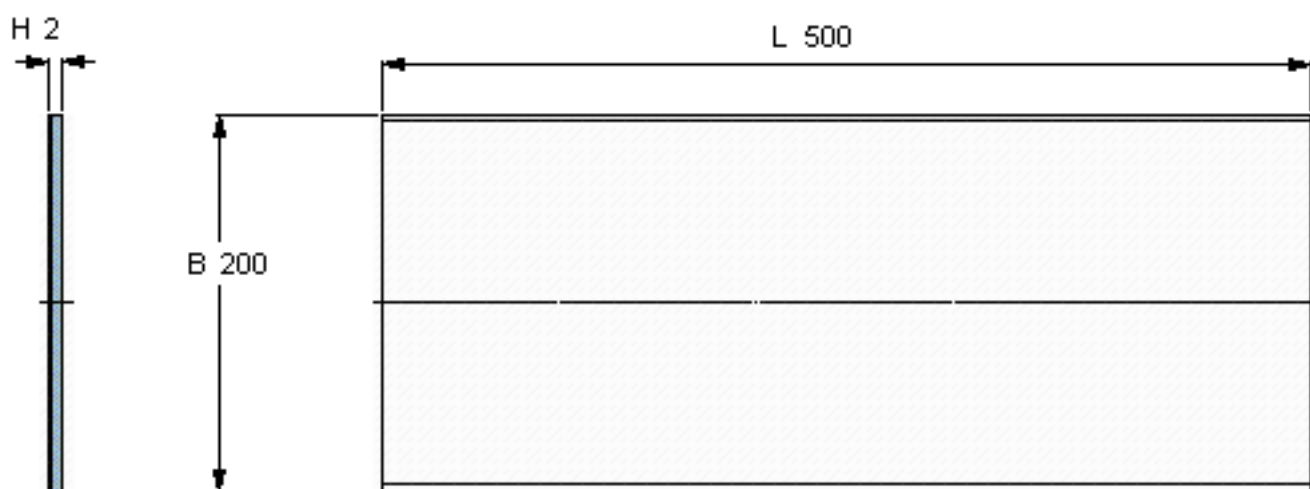

SKF PCMS 2005002.0 M参数

主要尺寸	B	200	mm	-
	L	500	mm	-
	H	2	mm	-
重量	重量	1300	g	-
型号	型号	PCMS 2005002.0 M		-

SKF PCMS 2005002.0 M图片

参考资料:<http://www.sozhou.com/p/a1ad7402.html>