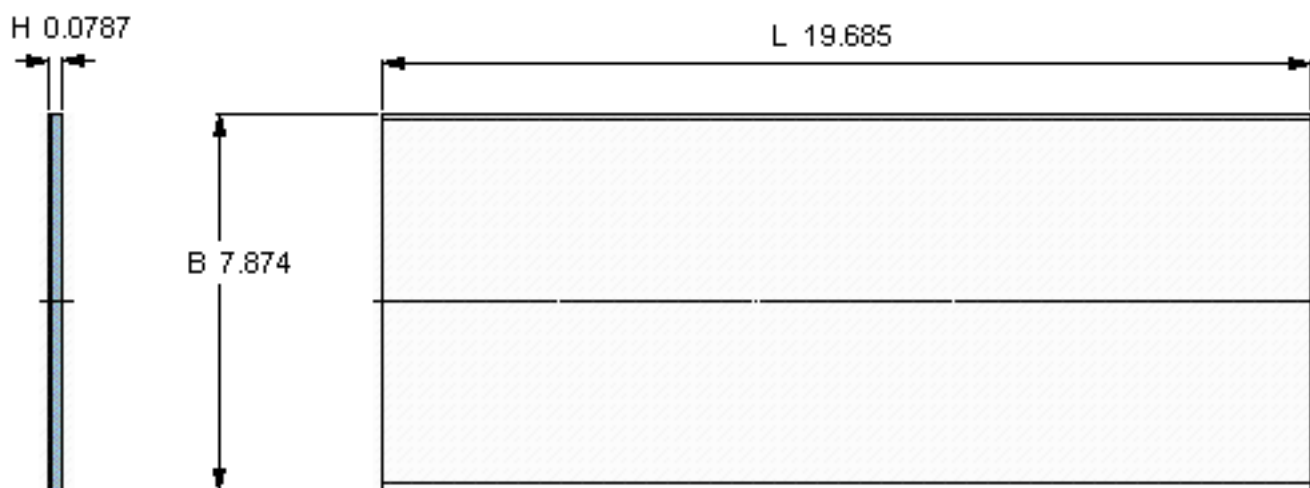

SKF PCMS 2005002.0 M参数

主要尺寸	B	200	mm	-
	L	500	mm	-
	H	2	mm	-
重量	重量	1300	g	-
型号	型号	PCMS 2005002.0 M		-

SKF PCMS 2005002.0 M图片

参考资料:<http://www.sozhou.com/p/a1ad7402.html>