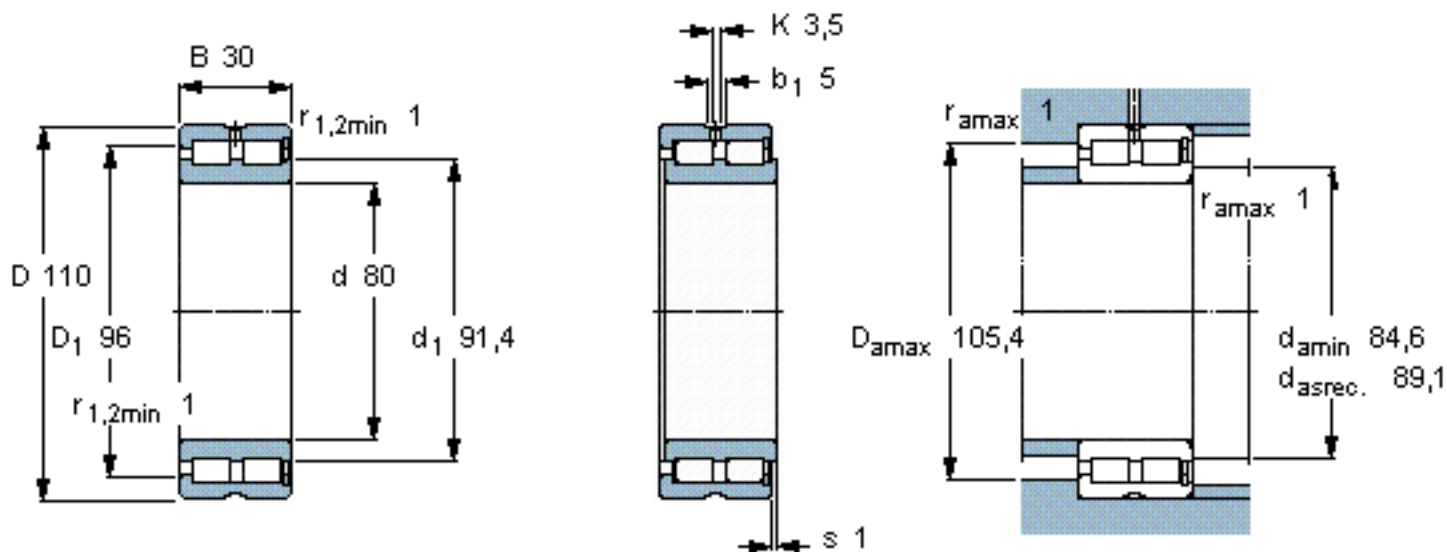

SKF NNCF 4916 CV参数

主要尺寸	d	80	mm	-
	D	110	mm	-
	B	30	mm	-
基本额定载荷	C	121000	N	动载荷
	C_0	216000	N	静载荷
疲劳载荷极限	P_u	25000	N	-
额定转速	参考转速	2600	r/min	-
	极限转速	3400	r/min	-
重量	重量	870	g	-
型号	型号	NNCF 4916 CV	-	-

SKF NNCF 4916 CV图片