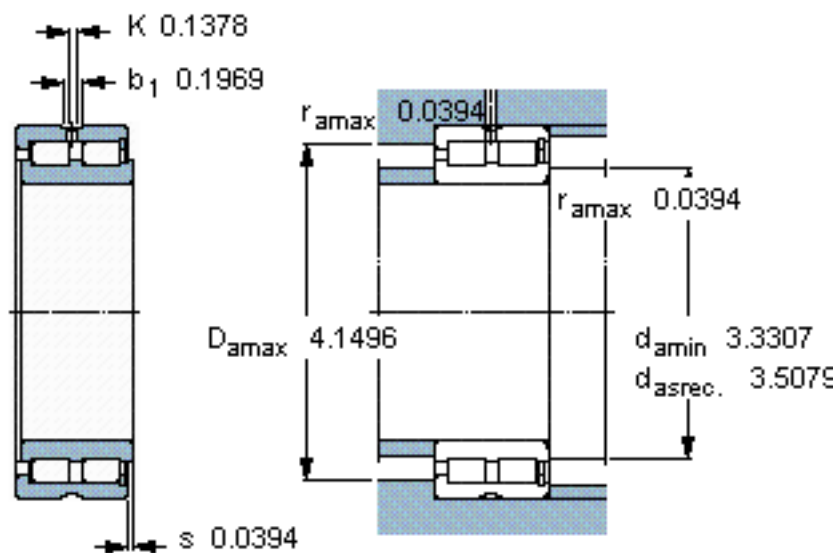

计算系数

k_r 0,25