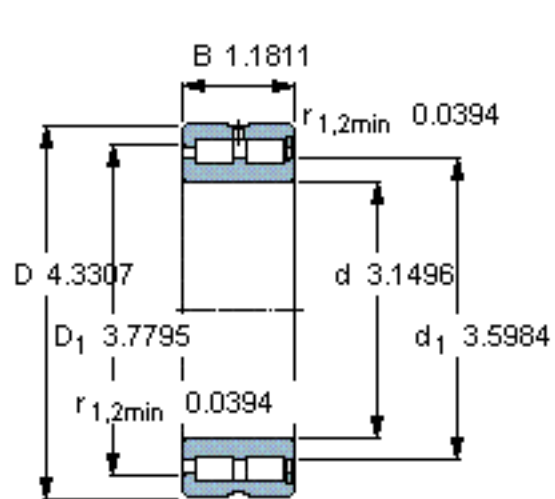

计算系数

k_r 0,25