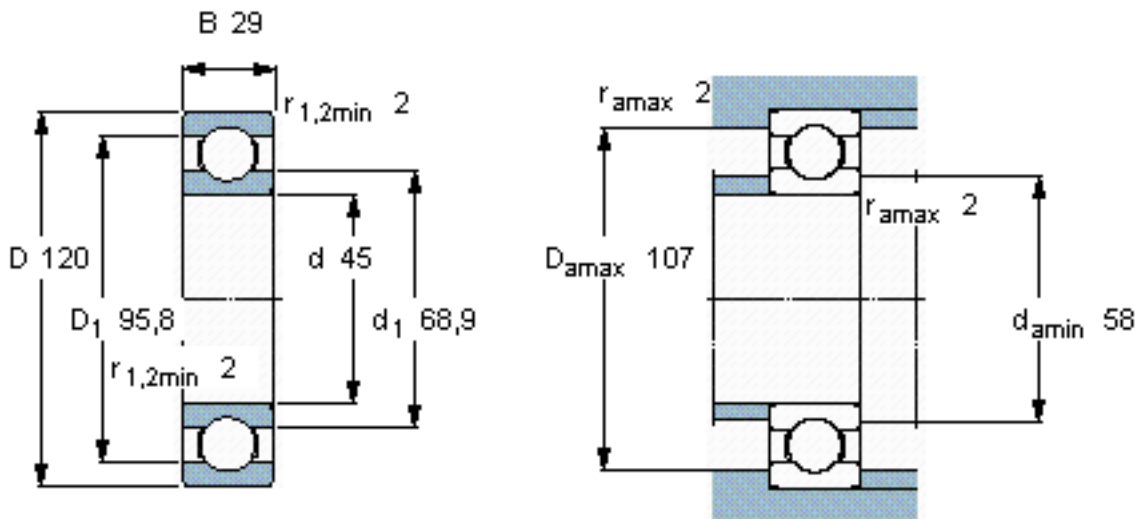

SKF 6409/W64参数

主要尺寸	d	45	mm	-
	D	120	mm	-
	B	29	mm	-
基本额定载荷	C	76100	N	动载荷
	C_0	45000	N	静载荷
疲劳载荷极限	P_u	1900	N	-
极限转速	极限转速	3600	r/min	-
重量	重量	1550	g	-
型号	* SKF 探索者轴承	6409/W64	-	-

SKF 6409/W64图片

计算系数

k_r 0,035