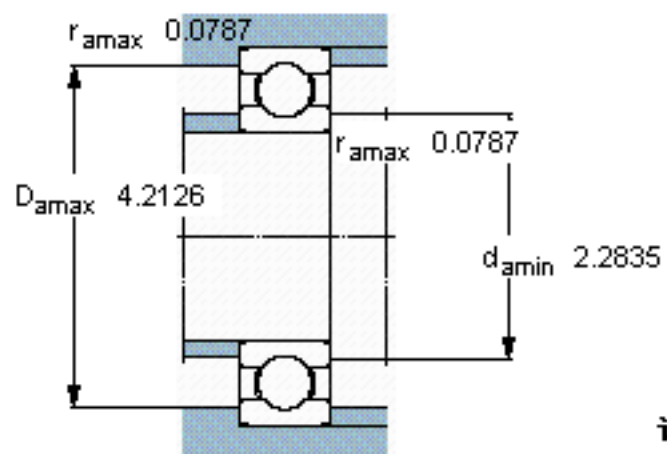

计算系数

k_r 0,035

f_0 12