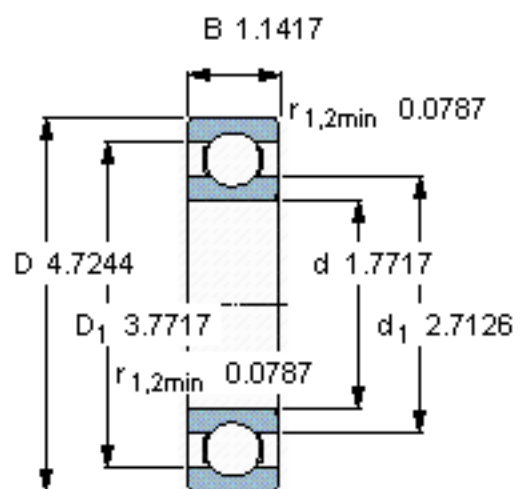

计算系数

k_r 0,035

f_0 12