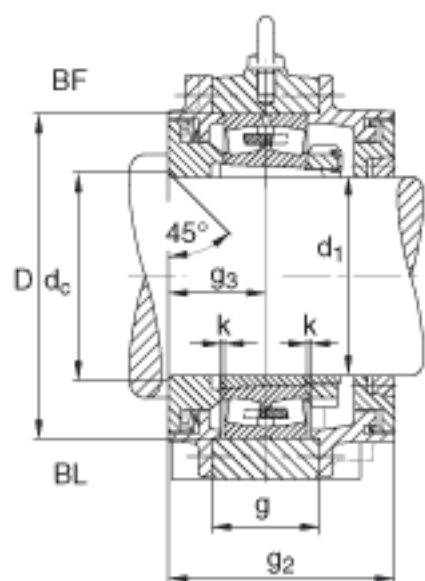

FAG BND3256-H-C-T-BF-S参数

尺寸	a	1000	mm	-
	h ₁	645	mm	-
	g ₂	400	mm	-
	b	300	mm	-
	c	100	mm	-
	D	500	mm	-
	d _c	280	mm	-
	g	206	mm	-
	g ₃	180	mm	-
	h	320	mm	-
	m	840	mm	-
	n	170	mm	-
	s	M36		-
说明	s ₂	M24		-
尺寸	t	555	mm	-
	u	42	mm	-
	v	52	mm	-
说明	s ₂	8		数量
		23256K		型号, 轴承
尺寸	d ₁	260	mm	-
其他		H2356X-HG		质量, 紧定套
重量	m ₁	490000	g	质量, 轴承座
说明		BND3256		型号, 轴承座

FAG BND3256-H-C-T-BF-S图片

参考资料:<http://www.sozhou.com/p/a1f6bdaa.html>