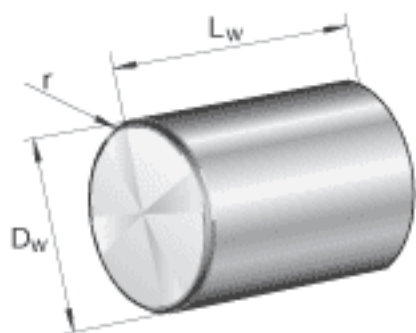

FAG ZRB21X22参数

尺寸	D_w	21	mm	直径
	L_w	22	mm	长度
	r	0.8	mm	倒角尺寸
重量	m	6000	g	质量, 100件

FAG ZRB21X22图片

参考资料:<http://www.sozhou.com/p/a201a6ad.html>