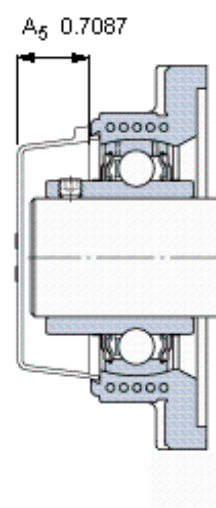

SKF FYK 25 TF参数

主要尺寸	d	25	mm	-
	A ₁	31	mm	-
	J	70	mm	-
	L	95	mm	-
	T	38.8	mm	-
基本额定载荷	C	14000	N	动载荷
	C ₀	7800	N	静载荷
极限转速	带h6轴公差	7000	r/min	-
重量	重量	330	g	-
型号	轴承单元	FYK 25 TF	-	-
	轴承座	FYK 505	-	-
	轴承	YAR 205-2F	-	-

SKF FYK 25 TF图片

参考资料: <http://www.sozhou.com/p/a201af20.html>

平头螺钉
适宜的止动环 [Nm]
六角键销尺寸 [mm]
端盖

M 6x0.7
4
3
ECY 205