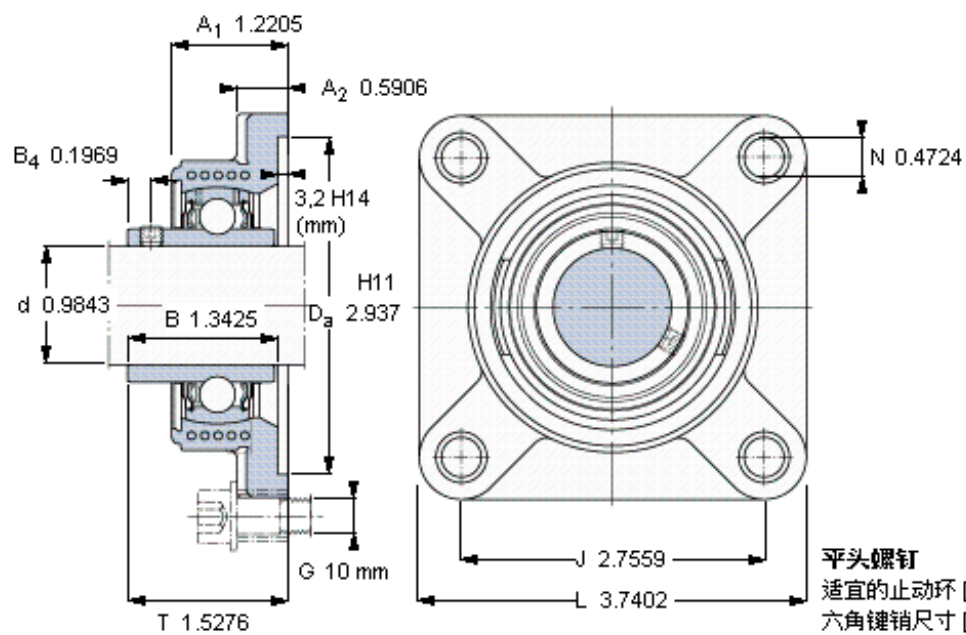

SKF FYK 25 TF参数

主要尺寸	d	25	mm	-
	A ₁	31	mm	-
	J	70	mm	-
	L	95	mm	-
	T	38.8	mm	-
基本额定载荷	C	14000	N	动载荷
	C ₀	7800	N	静载荷
极限转速	带h6轴公差	7000	r/min	-
重量	重量	330	g	-
型号	轴承单元	FYK 25 TF	-	-
	轴承座	FYK 505	-	-
	轴承	YAR 205-2F	-	-

SKF FYK 25 TF图片

参考资料: <http://www.sozhou.com/p/a201af20.html>

平头螺钉
适宜的止动环 [Nm]
六角键销尺寸 [mm]
端盖

M 6x0.7
4
3
ECY 205