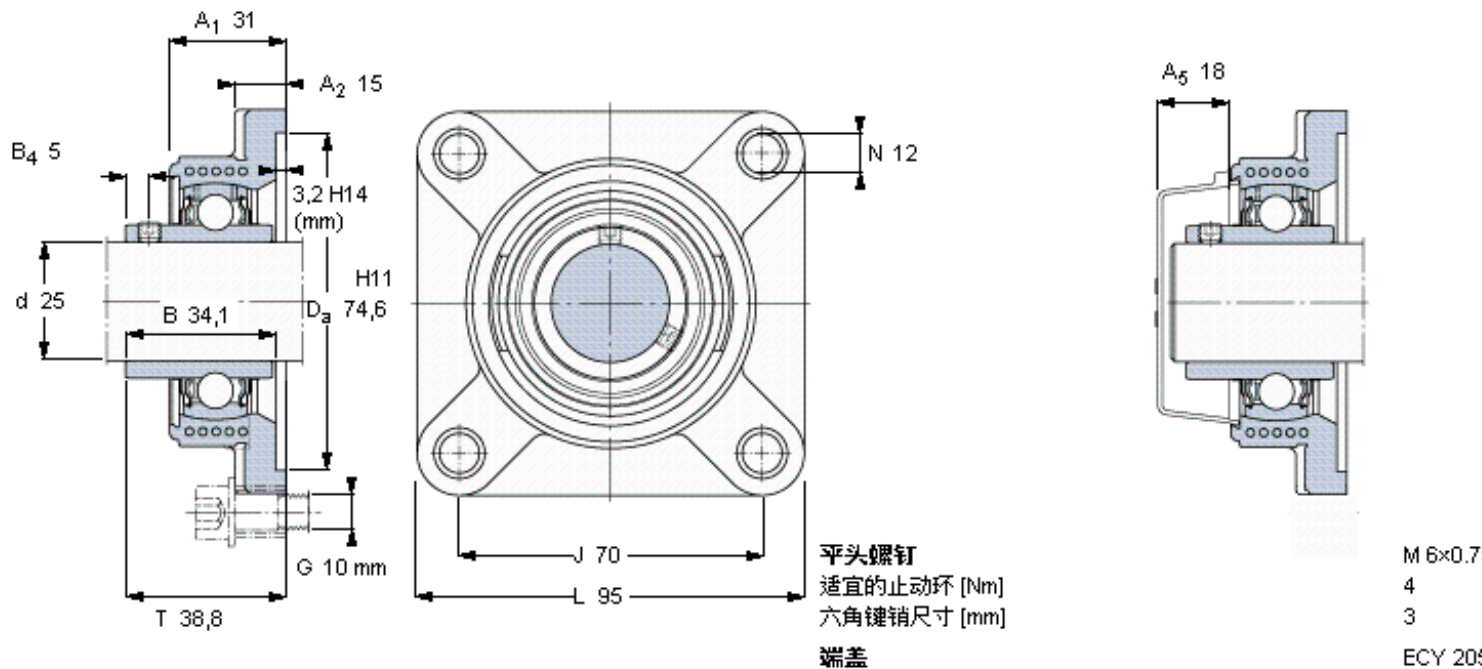

SKF FYK 25 TF参数

主要尺寸	d	25	mm	-
	A ₁	31	mm	-
	J	70	mm	-
	L	95	mm	-
	T	38.8	mm	-
基本额定载荷	C	14000	N	动载荷
	C ₀	7800	N	静载荷
极限转速	带h6轴公差	7000	r/min	-
重量	重量	330	g	-
型号	轴承单元	FYK 25 TF	-	-
	轴承座	FYK 505	-	-
	轴承	YAR 205-2F	-	-

SKF FYK 25 TF图片

参考资料: <http://www.sozhou.com/p/a201af20.html>

平头螺钉
适宜的止动环 [Nm]
六角键销尺寸 [mm]
端盖

M 6x0.7
4
3
ECY 205