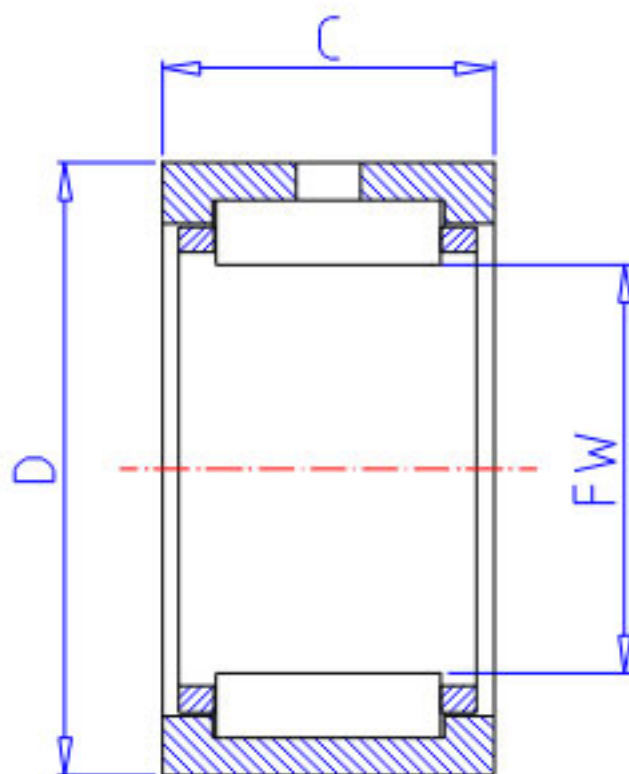

参考资料:<http://www.sozhou.com/p/a2281c8c.html>