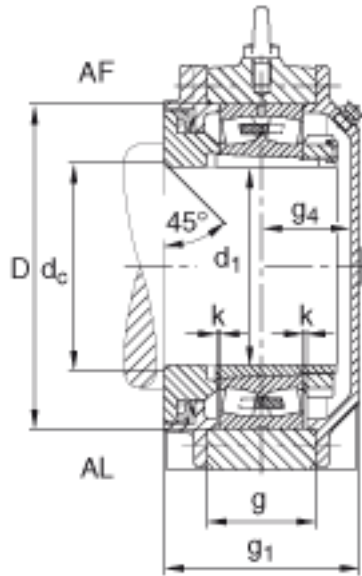

FAG BND2268-H-C-T-AF-S参数

尺寸	$s_1$	375	mm	-
	b	380	mm	-
	c	125	mm	-
	D	620	mm	-
	$d_c$	344	mm	-
	g	201	mm	-
	$s_4$	176	mm	-
	h	390	mm	-
	m	990	mm	-
	n	200	mm	-
	s	M56		-
说明	$s_2$	M30		-
尺寸	t	680	mm	-
	u	64	mm	-
	v	85	mm	-
说明	$s_2$	8		数量
		22268K		型号, 轴承
其他		H3168-HG		质量, 紧定套
重量	$m_1$	635000	g	质量, 轴承座
说明		BND2268		型号, 轴承座
尺寸	$d_1$	320	mm	-
	a	1200	mm	-
	$h_1$	790	mm	-

FAG BND2268-H-C-T-AF-S图片

参考资料:<http://www.sozhou.com/p/a22adabe.html>