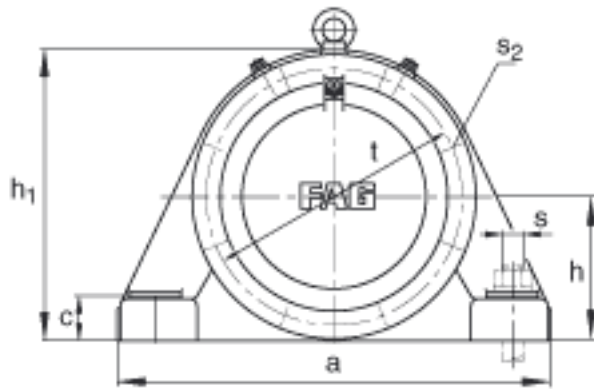

参考资料:<http://www.sozhou.com/p/a22adabe.html>