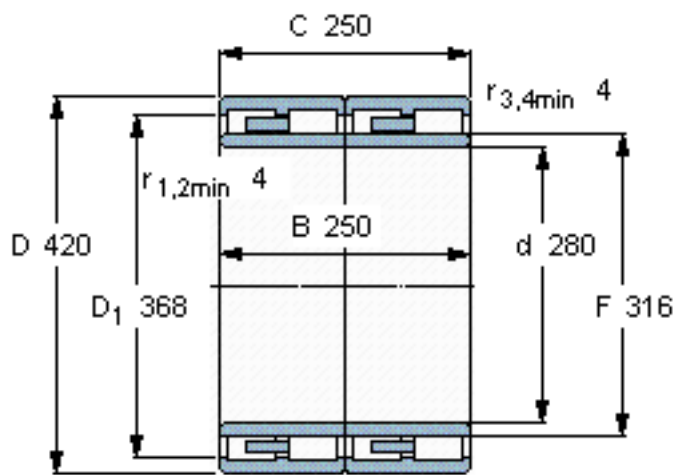

SKF NNUD 6056 MAS参数

主要尺寸	d	280	mm	-
	D	420	mm	-
	B	250	mm	-
	C	250	mm	-
基本额定载荷	C	3190000	N	动载荷
	$C_0$	6800000	N	静载荷
疲劳载荷极限	$P_u$	655000	N	-
重量	重量	125000	g	-
型号	型号	NNUD 6056 MAS	-	-

SKF NNUD 6056 MAS图片

**设计**  
BC4.7/WO