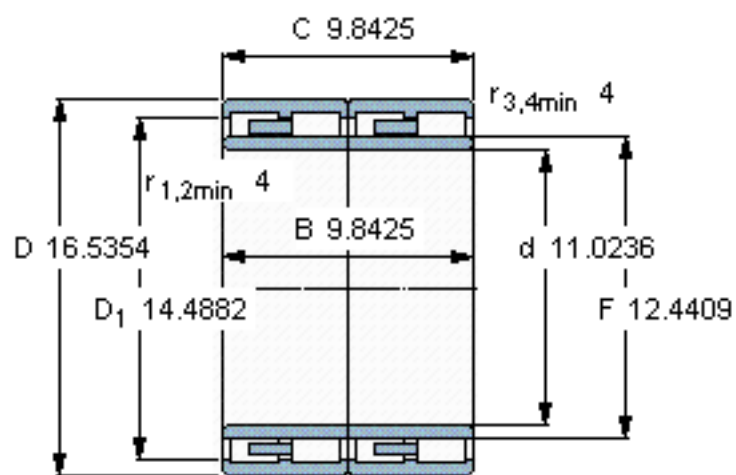

SKF NNUD 6056 MAS参数

主要尺寸	d	280	mm	-
	D	420	mm	-
	B	250	mm	-
	C	250	mm	-
基本额定载荷	C	3190000	N	动载荷
	$C_0$	6800000	N	静载荷
疲劳载荷极限	$P_u$	655000	N	-
重量	重量	125000	g	-
型号	型号	NNUD 6056 MAS	-	-

SKF NNUD 6056 MAS图片

**设计**  
BC4.7/WO

**计算系数**  
 $k_r$  0,56

参考资料:<http://www.sozhou.com/p/a2479b9b.html>

设计  
BC4.7/MO

计算系数  
 $k_r = 0,56$