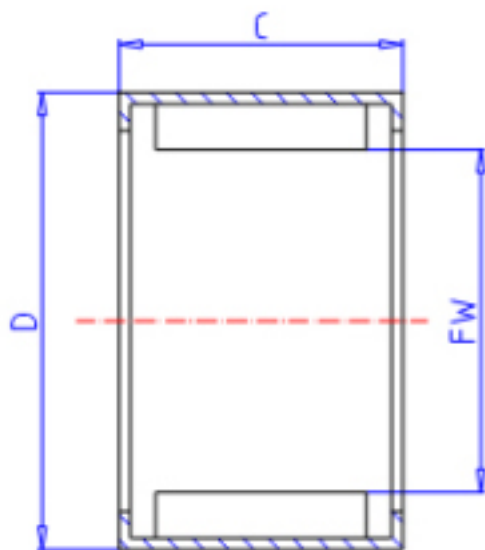

KOYO BHTM810参数

主要尺寸	FW	8.0	mm	内径
	C	10	mm	宽度
	D	15	mm	外径
型号	ORDER	BHTM810		型号
基本额定载荷	CR	4000	N	动载荷
	C0	3300	N	静载荷
极限转速	NO	34000	1/min	油润滑

KOYO BHTM810图片

参考资料:<http://www.sozhou.com/p/a28e91dc.html>