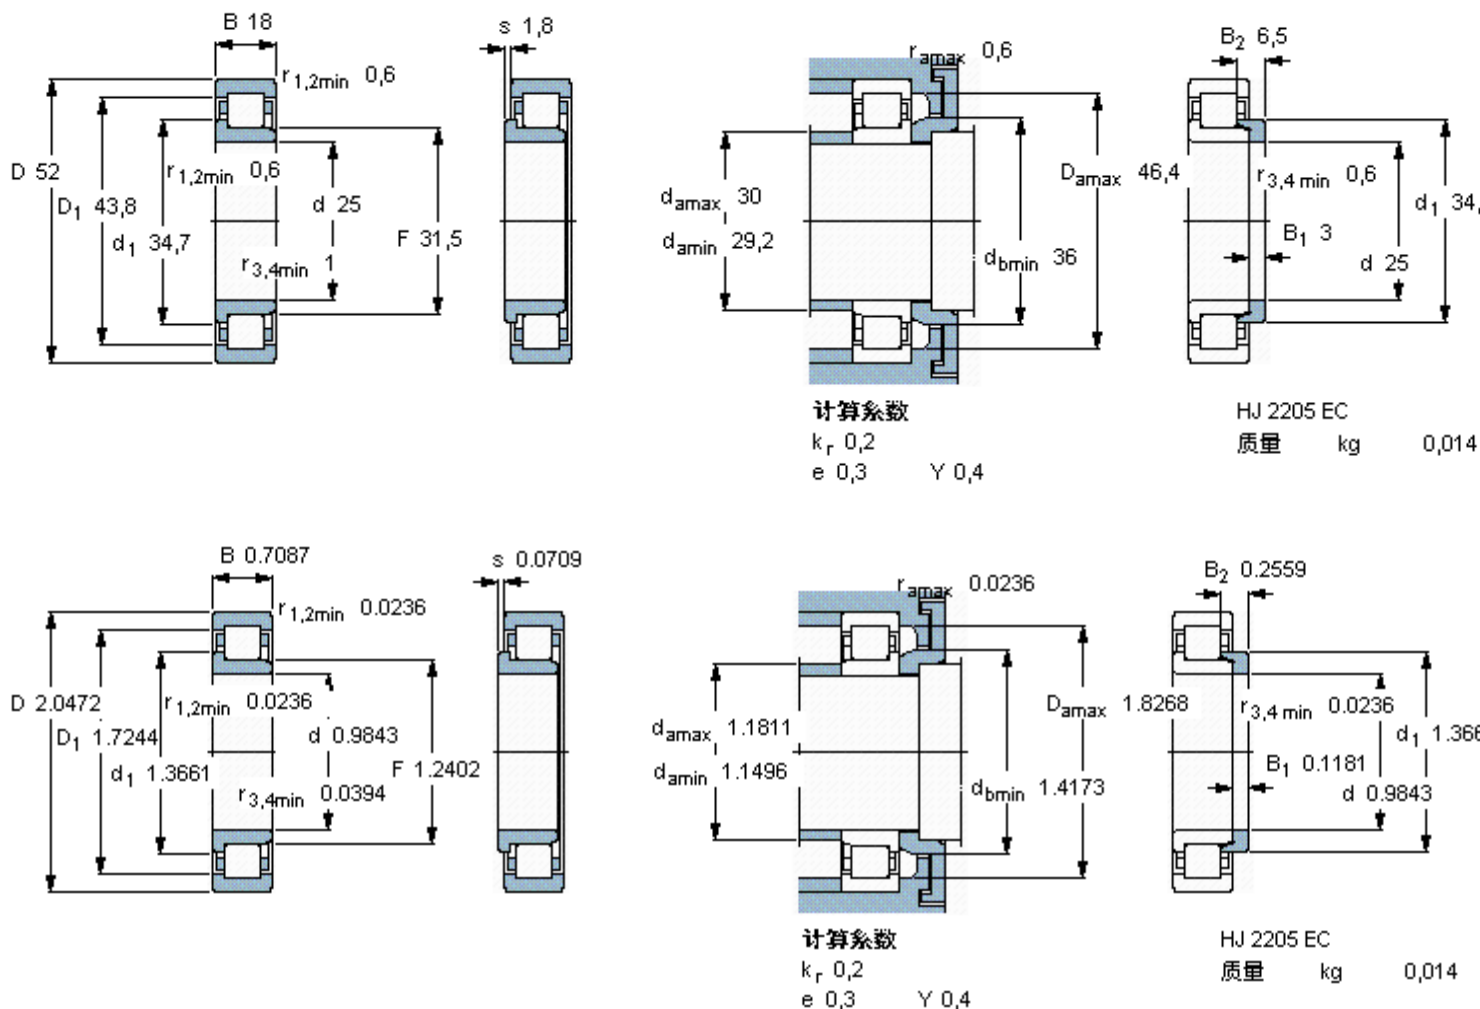

### SKF NJ 2205 ECP参数

主要尺寸	d	25	mm	-
	D	52	mm	-
	B	18	mm	-
基本额定载荷	C	34100	N	动载荷
	$C_0$	34000	N	静载荷
疲劳载荷极限	$P_u$	4250	N	-
额定转速	参考转速	14000	r/min	-
	极限转速	16000	r/min	-
重量	重量	180	g	-
型号	* SKF 探索者轴承	NJ 2205 ECP	-	-
角圈	型号	HJ 2205 EC	-	-

### SKF NJ 2205 ECP图片

参考资料:<http://www.sozhou.com/p/a290be31.html>