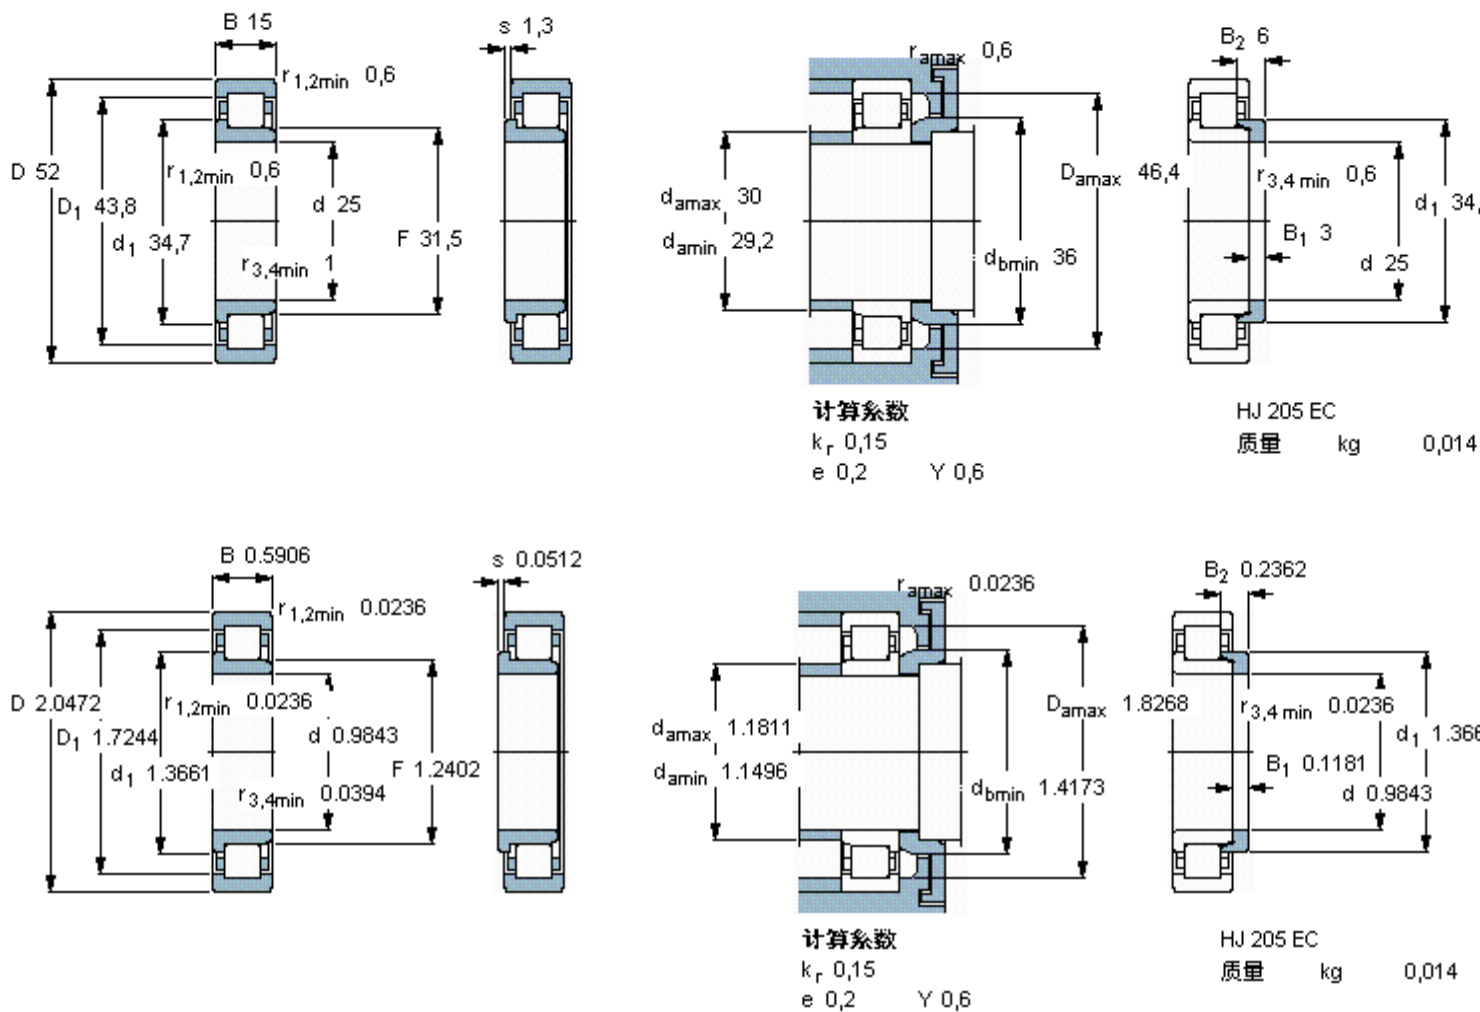

### SKF NJ 205 ECJ参数

主要尺寸	d	25	mm	-
	D	52	mm	-
	B	15	mm	-
基本额定载荷	C	28600	N	动载荷
	$C_0$	27000	N	静载荷
疲劳载荷极限	$P_u$	3350	N	-
额定转速	参考转速	14000	r/min	-
	极限转速	16000	r/min	-
重量	重量	150	g	-
型号	* SKF 探索者轴承	NJ 205 ECJ	-	-
角圈	型号	HJ 205 EC	-	-

### SKF NJ 205 ECJ图片

参考资料:<http://www.sozhou.com/p/a2a74f5f.html>