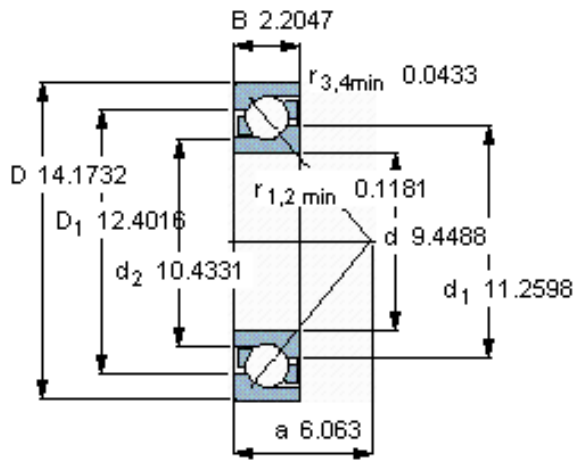

SKF 7048 BGM参数

主要尺寸	d	240	mm	-
	D	360	mm	-
	B	56	mm	-
基本额定载荷	C	260000	N	动载荷
	C_0	375000	N	静载荷
疲劳载荷极限	P_u	9150	N	-
额定转速	参考转速	1800	r/min	-
	极限转速	1900	r/min	-
重量	重量	19000	g	-
型号	* SKF 探索者轴承	7048 BGM	-	-

SKF 7048 BGM图片

参考资料: <http://www.sozhou.com/p/a32f9e03.html>

计算系数

k_r 0,083

k_a 0,9

e 1,14

X 0,35

Y 0,57

Y_0 0,26