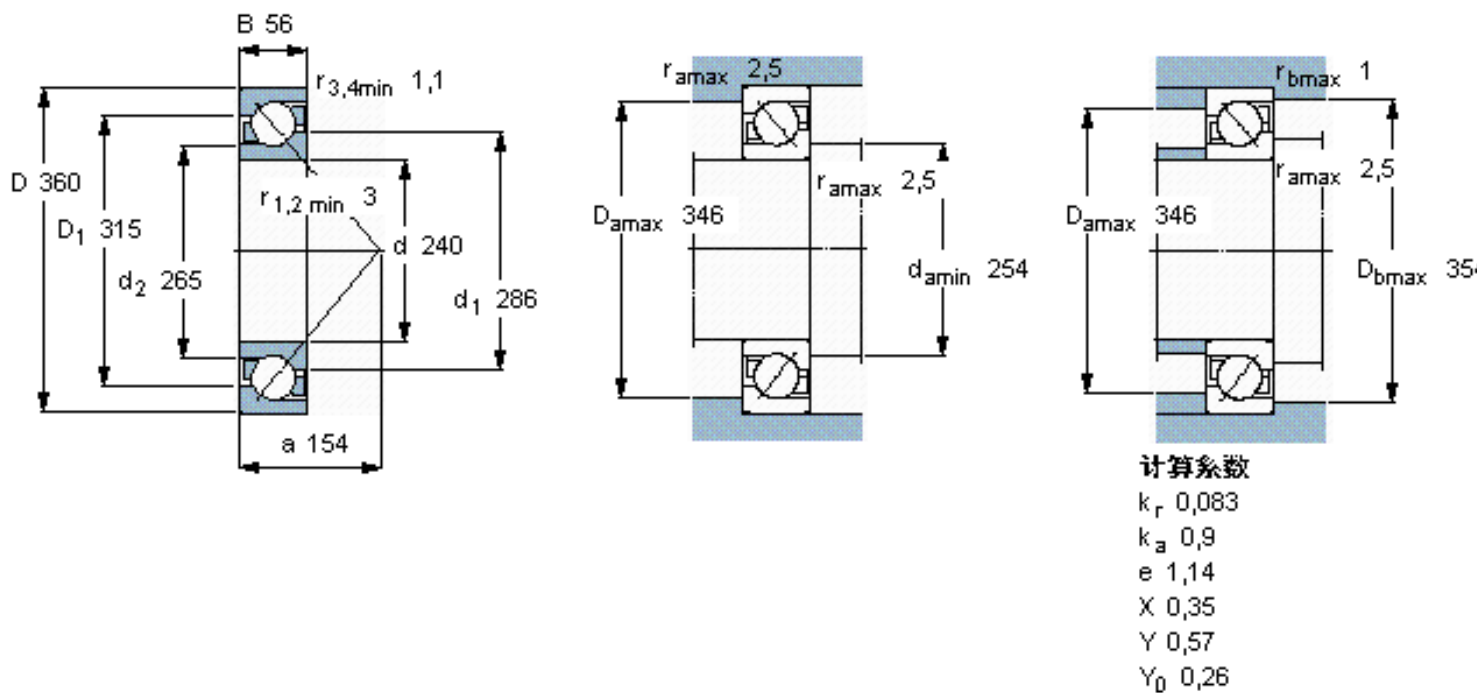

SKF 7048 BGM参数

主要尺寸	d	240	mm	-
	D	360	mm	-
	B	56	mm	-
基本额定载荷	C	260000	N	动载荷
	C_0	375000	N	静载荷
疲劳载荷极限	P_u	9150	N	-
额定转速	参考转速	1800	r/min	-
	极限转速	1900	r/min	-
重量	重量	19000	g	-
型号	* SKF 探索者轴承	7048 BGM	-	-

SKF 7048 BGM图片

参考资料: <http://www.sozhou.com/p/a32f9e03.html>

计算系数

k_r 0,083

k_a 0,9

e 1,14

X 0,35

Y 0,57

Y_0 0,26