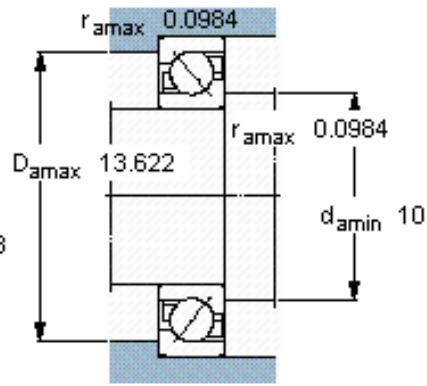

计算系数

k_r 0,083

k_a 0,9

e 1,14

X 0,35

Y 0,57

Y_0 0,26