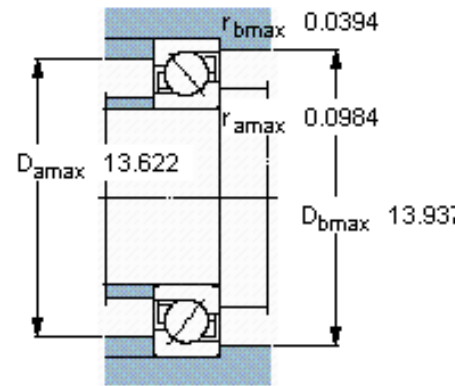

SKF 7048 BGM参数

主要尺寸	d	240	mm	-
	D	360	mm	-
	B	56	mm	-
基本额定载荷	C	260000	N	动载荷
	C_0	375000	N	静载荷
疲劳载荷极限	P_u	9150	N	-
额定转速	参考转速	1800	r/min	-
	极限转速	1900	r/min	-
重量	重量	19000	g	-
型号	* SKF 探索者轴承	7048 BGM	-	-

SKF 7048 BGM图片

参考资料: <http://www.sozhou.com/p/a32f9e03.html>

计算系数

k_r 0,083

k_a 0,9

e 1,14

X 0,35

Y 0,57

Y_0 0,26