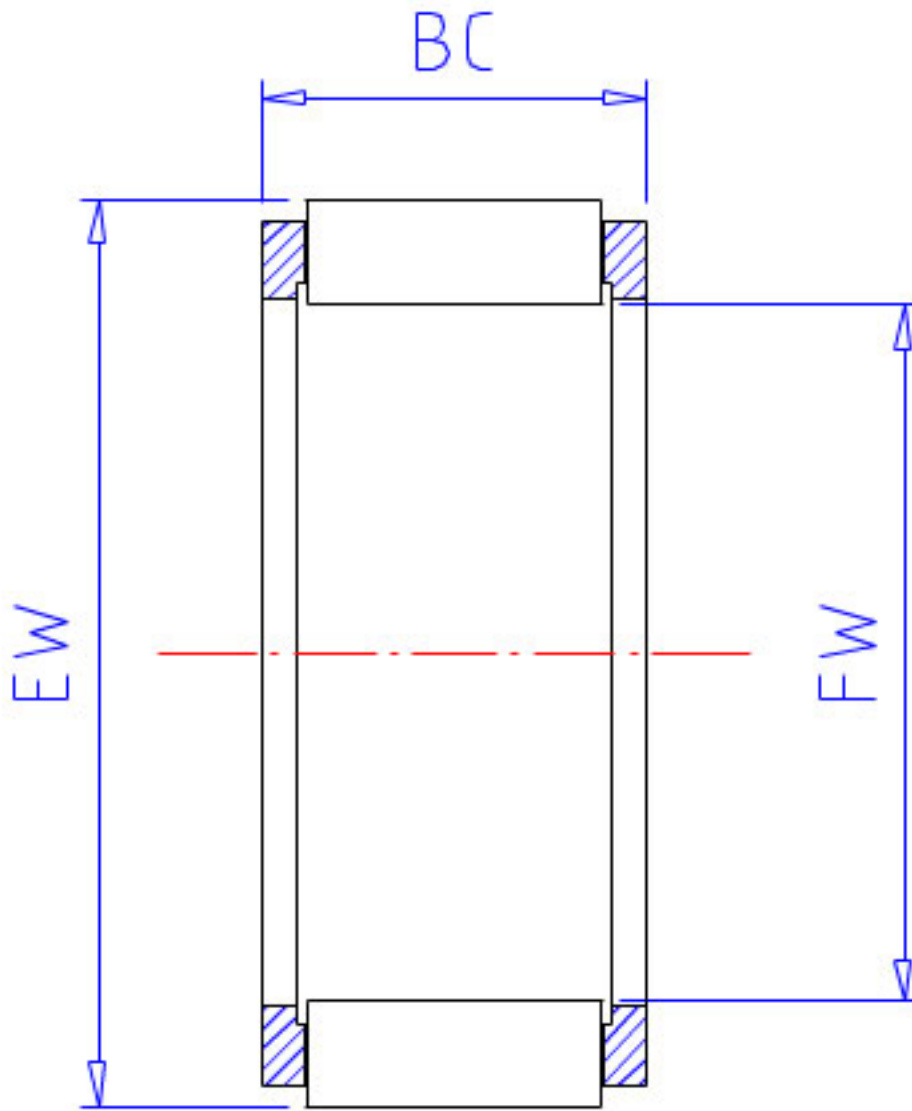

NSK FWF-162111-E参数

型号	型号	FWF-162111-E		-
外形尺寸	FW	16.00	mm	内径
	EW	21.00	mm	外径
	BC	11.0	mm	宽度
基本额定载荷	CR	8650	N	动载荷
	COR	9600	N	静载荷
	CRK	880	kgf	动载荷
	CORK	980	kgf	静载荷
重量	MASS	7.5	g	重量

NSK FWF-162111-E图片

参考资料:<http://www.sozhou.com/p/a33bf84d.html>