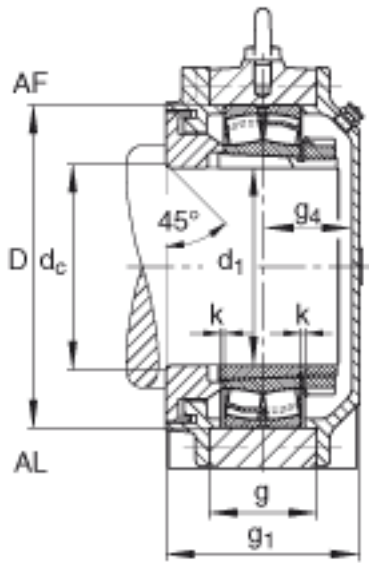

FAG BND2234-H-C-Y-AF-S参数

尺寸	d ₁	150	mm	-
	a	640	mm	-
	h ₁	405	mm	-
	s ₁	216	mm	-
	b	200	mm	-
	c	62	mm	-
	D	310	mm	-
	d _c	166	mm	-
	g	111	mm	-
	s ₄	88	mm	-
	h	200	mm	-
	m	525	mm	-
	n	110	mm	-
	s	M30		-
说明	s ₂	M16		-
尺寸	u	36	mm	-
	v	45	mm	-
说明	s ₂	8		数量
		22234K		型号, 轴承
其他		H3134		质量, 紧定套
重量	m ₁	105000	g	质量, 轴承座
说明		BND2234		型号, 轴承座
尺寸	t	350	mm	-

FAG BND2234-H-C-Y-AF-S图片

参考资料:<http://www.sozhou.com/p/a341db48.html>