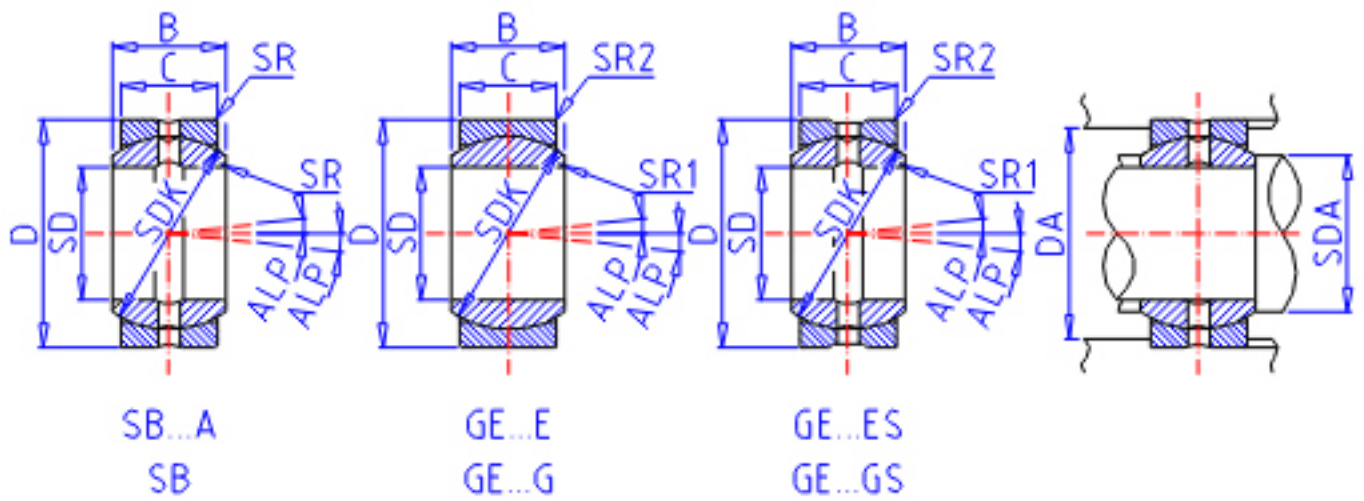

IKO SB 254221参数

轴径	STDRT	25	mm	轴径	
型号	ORDER	SB 254221		型号	
重量	MASS	120	g	重量	
主要尺寸	SD	25	mm	内径	
	D	42	mm	外径	
	B	21	mm	宽度	
	C	18	mm	宽度	
	SDK	36.0	mm	-	
	SR	0.3	mm	(最小)	
	SR1	0.0	mm	(最小)	
容许倾斜角度	SR2	0.0	mm	(最小)	
	ALP	5		容许倾斜角度	
	安装尺寸	SDAMIN	27.5	mm	(最小)
SDAMAX		29.0	mm	(最大)	
DAMAX		39.5	mm	(最大)	
DAMIN		34.0	mm	(最小)	
动态负载容量	CD	63500	N	动态负载容量	
静态负载容量	CS	381000	N	静态负载容量	

IKO SB 254221图片

参考资料:<http://www.sozhou.com/p/a370e5cb.html>