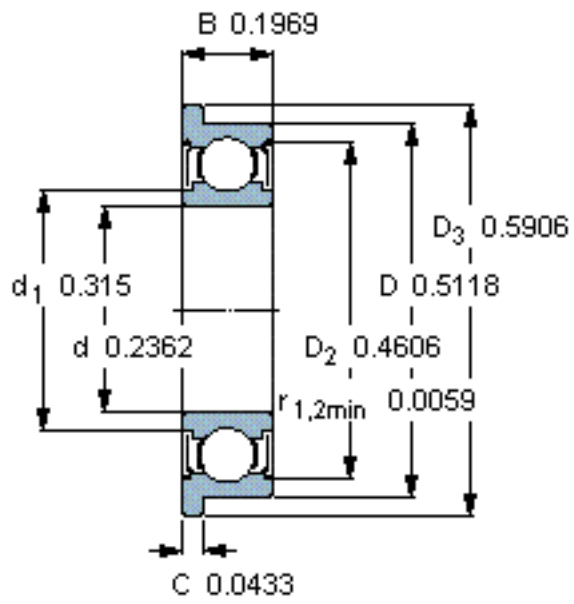

SKF W 628/6-2ZR参数

主要尺寸	d	6	mm	-
	D	13	mm	-
	D ₃	15	mm	-
	B	5	mm	-
	C	1.1	mm	-
基本额定载荷	C	741	N	动载荷
	C ₀	335	N	静载荷
疲劳载荷极限	P _u	15	N	-
额定转速	参考转速	110000	r/min	-
	极限转速	53000	r/min	-
重量	重量	3	g	-
型号	型号	W 628/6-2ZR	-	-

SKF W 628/6-2ZR图片

计算系数

k_r 0,015

f₀ 11

参考资料:<http://www.sozhou.com/p/a3795657.html>

计算系数

k_r 0,015

f_0 11