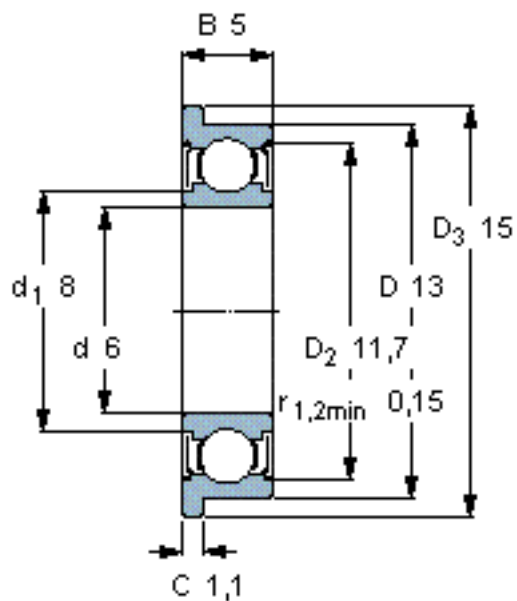

SKF W 628/6-2ZR参数

主要尺寸	d	6	mm	-
	D	13	mm	-
	D ₃	15	mm	-
	B	5	mm	-
	C	1.1	mm	-
基本额定载荷	C	741	N	动载荷
	C ₀	335	N	静载荷
疲劳载荷极限	P _u	15	N	-
额定转速	参考转速	110000	r/min	-
	极限转速	53000	r/min	-
重量	重量	3	g	-
型号	型号	W 628/6-2ZR	-	-

SKF W 628/6-2ZR图片

计算系数

k_r 0,015

f₀ 11

参考资料:<http://www.sozhou.com/p/a3795657.html>

计算系数

k_r 0,015

f_0 11