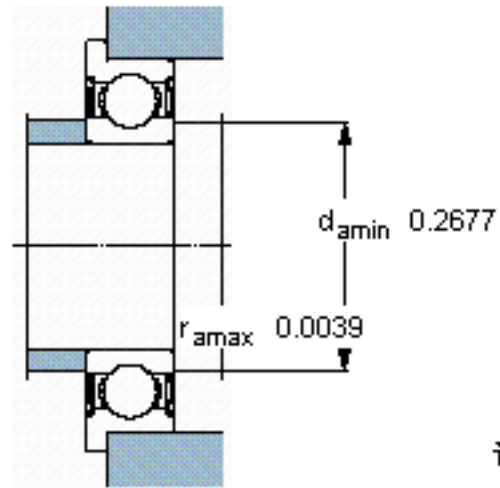

SKF W 628/6-2ZR参数

主要尺寸	d	6	mm	-
	D	13	mm	-
	D ₃	15	mm	-
	B	5	mm	-
	C	1.1	mm	-
基本额定载荷	C	741	N	动载荷
	C ₀	335	N	静载荷
疲劳载荷极限	P _u	15	N	-
额定转速	参考转速	110000	r/min	-
	极限转速	53000	r/min	-
重量	重量	3	g	-
型号	型号	W 628/6-2ZR	-	-

SKF W 628/6-2ZR图片

计算系数

k_r 0,015

f₀ 11

参考资料:<http://www.sozhou.com/p/a3795657.html>

计算系数

k_r 0,015

f_0 11