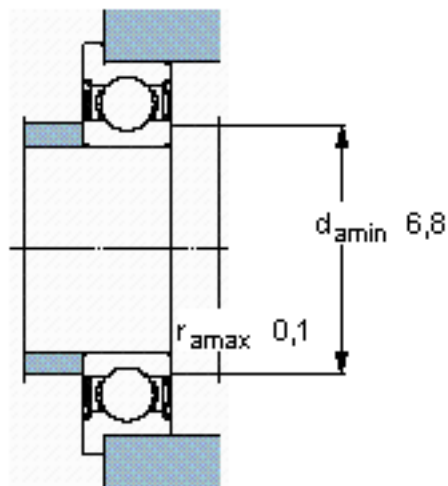

SKF W 628/6-2ZR参数

主要尺寸	d	6	mm	-
	D	13	mm	-
	D ₃	15	mm	-
	B	5	mm	-
	C	1.1	mm	-
基本额定载荷	C	741	N	动载荷
	C ₀	335	N	静载荷
疲劳载荷极限	P _u	15	N	-
额定转速	参考转速	110000	r/min	-
	极限转速	53000	r/min	-
重量	重量	3	g	-
型号	型号	W 628/6-2ZR	-	-

SKF W 628/6-2ZR图片

计算系数

k_r 0,015

f₀ 11

参考资料:<http://www.sozhou.com/p/a3795657.html>

计算系数

k_r 0,015

f_0 11