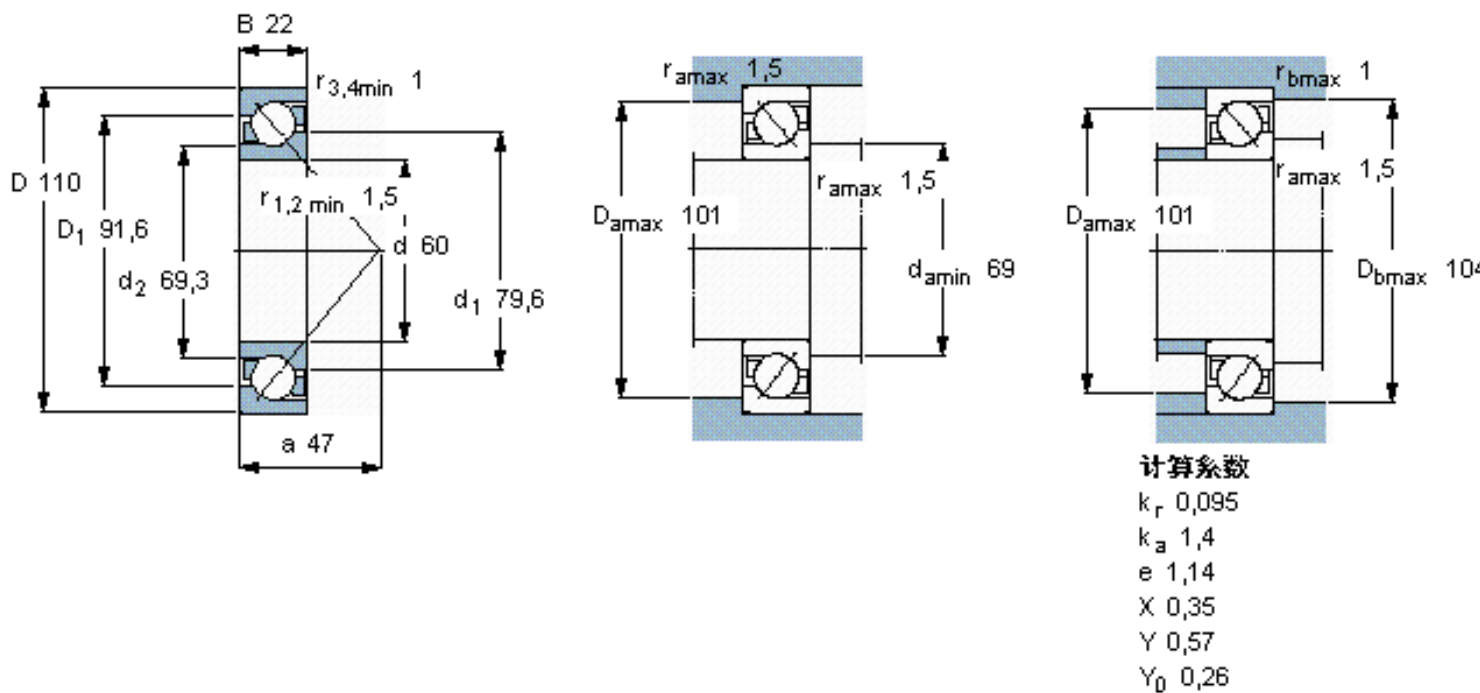

### SKF 7212 BEP参数

主要尺寸	d	60	mm	-
	D	110	mm	-
	B	22	mm	-
基本额定载荷	C	57200	N	动载荷
	$C_0$	45500	N	静载荷
疲劳载荷极限	$P_u$	1930	N	-
额定转速	参考转速	7000	r/min	-
	极限转速	7000	r/min	-
重量	重量	780	g	-
型号	* SKF 探索者轴承	7212 BEP	-	-

### SKF 7212 BEP图片

参考资料: <http://www.sozhou.com/p/a3940392.html>

**计算系数**

$k_r$  0,095

$k_a$  1,4

$e$  1,14

$X$  0,35

$Y$  0,57