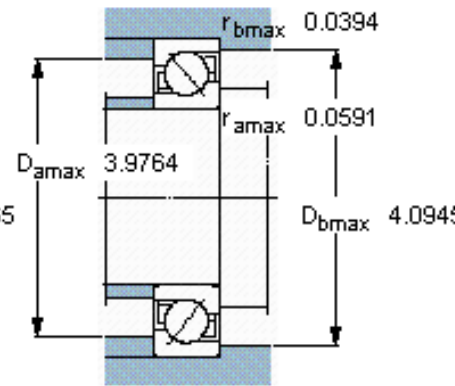

### SKF 7212 BEP参数

主要尺寸	d	60	mm	-
	D	110	mm	-
	B	22	mm	-
基本额定载荷	C	57200	N	动载荷
	$C_0$	45500	N	静载荷
疲劳载荷极限	$P_u$	1930	N	-
额定转速	参考转速	7000	r/min	-
	极限转速	7000	r/min	-
重量	重量	780	g	-
型号	* SKF 探索者轴承	7212 BEP	-	-

### SKF 7212 BEP图片

参考资料: <http://www.sozhou.com/p/a3940392.html>

**计算系数**

$k_r$  0,095

$k_a$  1,4

$e$  1,14

$X$  0,35

$Y$  0,57