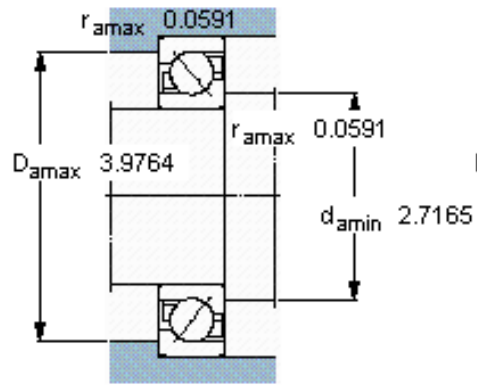

### SKF 7212 BEP参数

主要尺寸	d	60	mm	-
	D	110	mm	-
	B	22	mm	-
基本额定载荷	C	57200	N	动载荷
	$C_0$	45500	N	静载荷
疲劳载荷极限	$P_u$	1930	N	-
额定转速	参考转速	7000	r/min	-
	极限转速	7000	r/min	-
重量	重量	780	g	-
型号	* SKF 探索者轴承	7212 BEP	-	-

### SKF 7212 BEP图片

参考资料: <http://www.sozhou.com/p/a3940392.html>

**计算系数**

$k_r$  0,095

$k_a$  1,4

$e$  1,14

$X$  0,35

$Y$  0,57