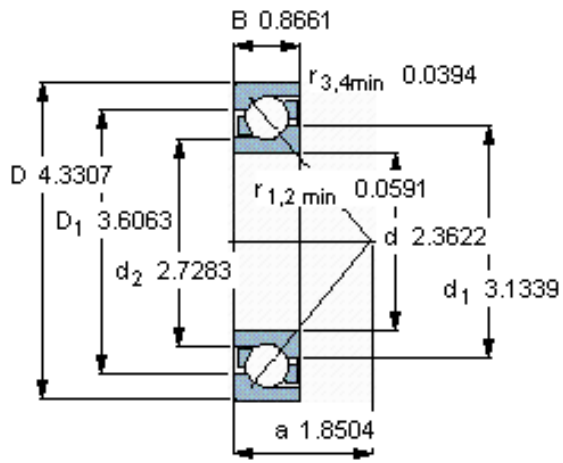

### SKF 7212 BEP参数

主要尺寸	d	60	mm	-
	D	110	mm	-
	B	22	mm	-
基本额定载荷	C	57200	N	动载荷
	$C_0$	45500	N	静载荷
疲劳载荷极限	$P_u$	1930	N	-
额定转速	参考转速	7000	r/min	-
	极限转速	7000	r/min	-
重量	重量	780	g	-
型号	* SKF 探索者轴承	7212 BEP	-	-

### SKF 7212 BEP图片

参考资料: <http://www.sozhou.com/p/a3940392.html>

**计算系数**

$k_r$  0,095

$k_a$  1,4

$e$  1,14

$X$  0,35

$Y$  0,57