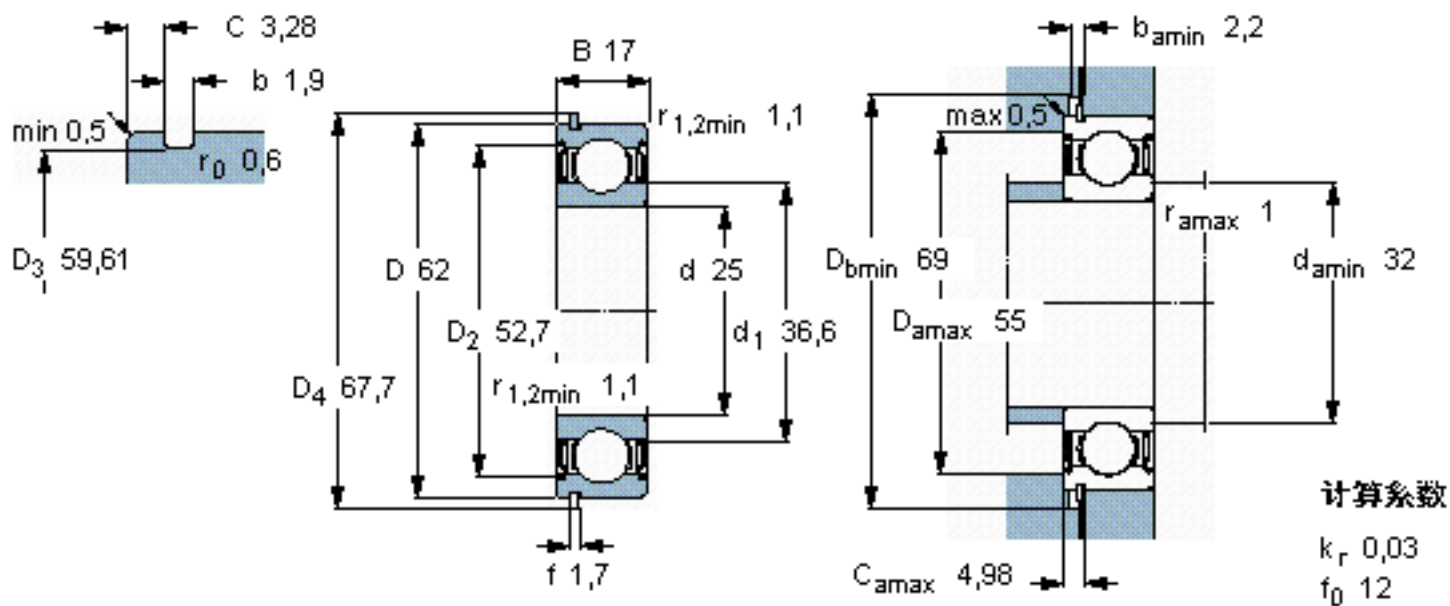

SKF 6305-2ZNR *参数

主要尺寸	d	25	mm	-
	D	62	mm	-
	B	17	mm	-
基本额定载荷	C	23400	N	动载荷
	C_0	11600	N	静载荷
疲劳载荷极限	P_u	490	N	-
额定转速	参考转速	24000	r/min	-
	极限转速	13000	r/min	-
重量	重量	230	g	-
型号	* SKF 探索者轴承	6305-2ZNR *	-	-
	* SKF 探索者轴承	SP 62	-	-

SKF 6305-2ZNR *图片

参考资料:<http://www.sozhou.com/p/a3b18c4c.html>