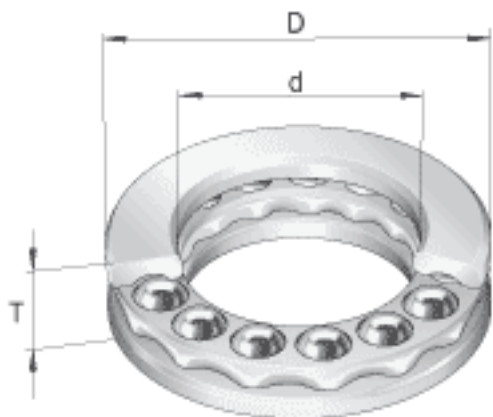

INA DL35参数

尺寸	d	35.0012	mm	-
	D	57	mm	-
	T	17.3	mm	-
重量	m	166	g	质量
基本额定载荷	C_a	27500	N	基本额定动载荷, 轴向
	C_{0a}	54000	N	基本额定静载荷, 轴向
极限转速	n_G	4400	r/min	极限转速

INA DL35图片

参考资料:<http://www.sozhou.com/p/a3d542d1.html>