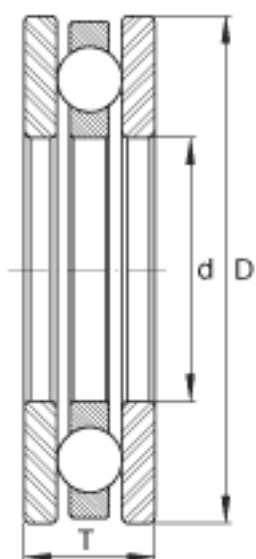

INA DL35参数

尺寸	d	35.0012	mm	-
	D	57	mm	-
	T	17.3	mm	-
重量	m	166	g	质量
基本额定载荷	C_a	27500	N	基本额定动载荷, 轴向
	C_{0a}	54000	N	基本额定静载荷, 轴向
极限转速	n_G	4400	r/min	极限转速

INA DL35图片

参考资料:<http://www.sozhou.com/p/a3d542d1.html>