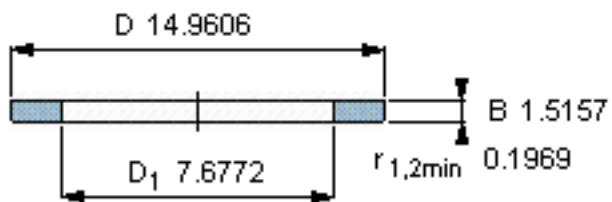

SKF GS 89438参数

尺寸	d	190	mm	-
	D	380	mm	-
	B	38.5	mm	-
	d ₁	-	mm	-
	D ₁	195	mm	-
	r ₁ 、r _{1.2}	5	mm	-
重量	重量	25500	g	-
型号	型号	GS 89438	-	-

SKF GS 89438图片

轴承座垫圈

轴承座垫圈

参考资料:<http://www.sozhou.com/p/a3e65dfe.html>