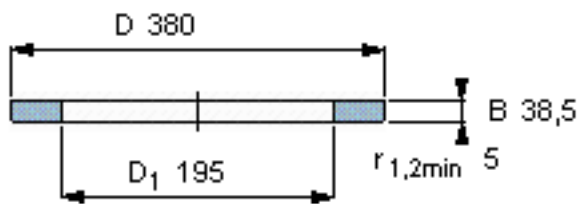

SKF GS 89438参数

尺寸	d	190	mm	-
	D	380	mm	-
	B	38.5	mm	-
	d ₁	-	mm	-
	D ₁	195	mm	-
	r ₁ 、r _{1.2}	5	mm	-
重量	重量	25500	g	-
型号	型号	GS 89438	-	-

SKF GS 89438图片

轴承座垫圈

轴承座垫圈

参考资料:<http://www.sozhou.com/p/a3e65dfe.html>