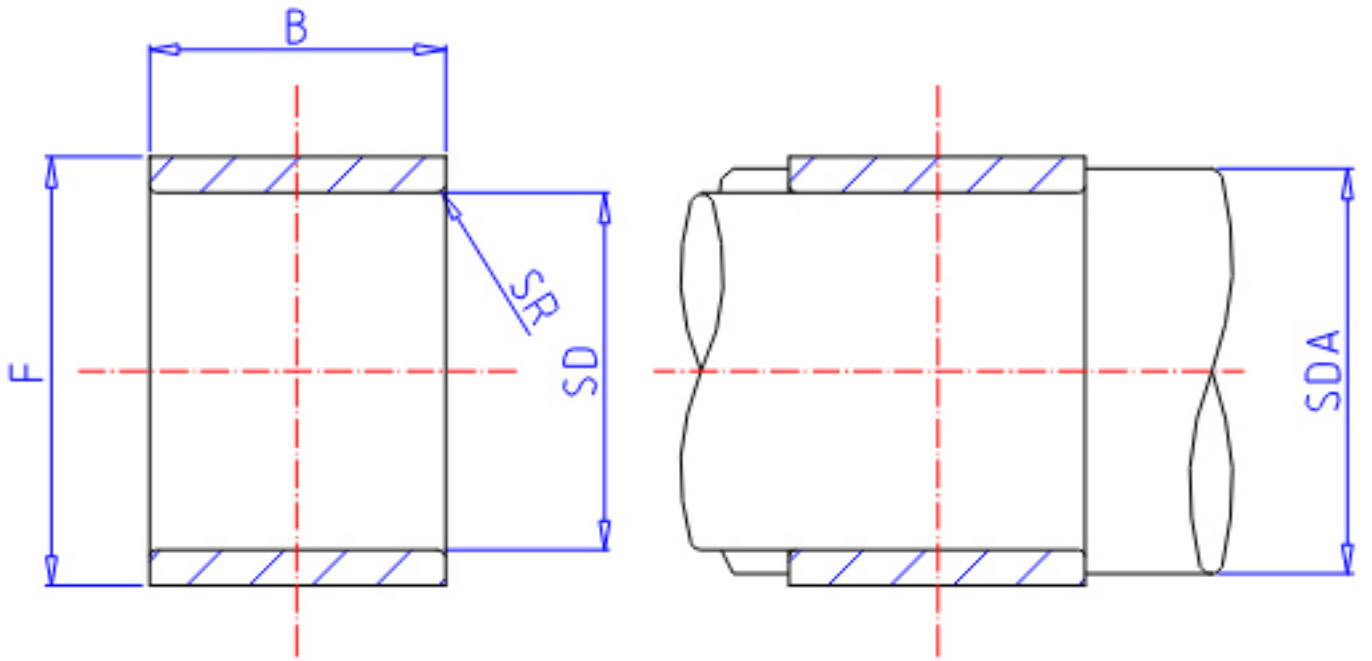

参考资料:<http://www.sozhou.com/p/a418e76f.html>